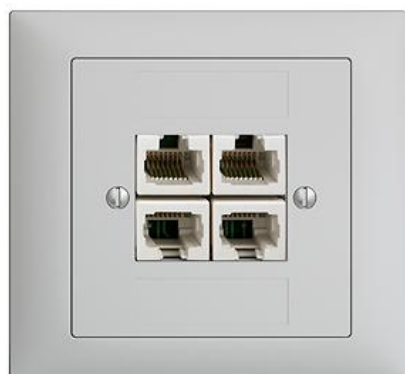

EDIZIOdue colore

Prise RJ45 ITplus®

couleur:

- crema
- coffee
- noir
- blanc
- gris clair
- gris foncé

Assortiment:

- FKE

Feller-NR: 1195-448.FKE.ITU.65

E-NR: 878 431 030

EAN: 7611386719016

Prise RJ45 ITplus® - Quadruple, non blindé - Séparée -
 Sortie plate - Avec bornes à vis - 4-pôles - Profondeur
 25 mm - FKE - gris clair - IP20 - 80 x 86 mm

mode de raccordement:	vis
direction de sortie:	droit
approprié pour nombre de fiches/prises mobiles:	4
catégorie:	autre
type de fixation:	visser
douilles protégées:	Non
type de connecteur:	autre
montage apparent:	Non
avec douilles/prises mobiles:	Oui
indice de protection (IP):	IP20

Accessoires:

	Name / Kategorie	Feller-Nr / E-NR
	Set de recouvrement - Pour RJ45, prise T+T, ITplus® - Quadruple - Sans cadre de recouvrement - F - gris clair	920-1196-048.F.65 878 904 030
	Plaque de fixation - 1 x 1 - Avec 1 découpe normé - 70 x 70 mm	2711.JK 376 164 000
	Cadre de recouvrement EDIZIOdue colore - FKE - gris clair	2911.FKE.65 334 901 030

Fiche technique: 1195-448.FKE.ITU.65**Décomposition:**

	Name / Kategorie	Feller-Nr / E-NR
	Plaque de fixation - 1 x 1 - Avec 1 découpe normé - 70 x 70 mm	2711.JK 376 164 000
	Cadre de recouvrement EDIZIOdue colore - FKE - gris clair	2911.FKE.65 334 901 030
	Prise RJ45 ITplus® - Quadruple, non blindé - Séparée - Sortie plate - Avec bornes à vis - 4-pôles - F - gris clair	1195-448.F.ITU.65 878 631 030