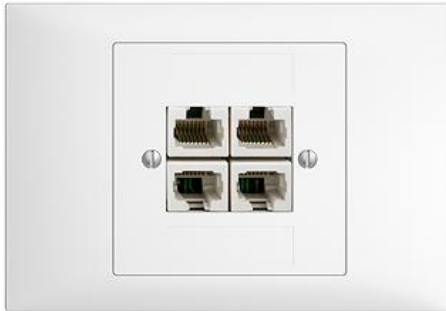

EDIZIOdue colore RJ45-Dose ITplus®

Farbe:

crema

coffee

schwarz

weiss

hellgrau

dunkelgrau

Bauart:

BKE

Feller-NR: 1195-448.BKE.ITU.61

E-NR: 979 482 000

EAN: 7611386614472

RJ45-Dose ITplus® - Vierfach, ungeschirmt - getrennt - Gerade Steckrichtung - Mit Schraubklemmen - 4-polig - Einbautiefe 25 mm - BKE - weiss - IP20 - 80 x 115 mm

Anschlussart:	Schraube
Auslassrichtung:	gerade
Geeignet für Anzahl Buchsen/Kupplungen:	4
Kategorie:	sonstige
Befestigungsart:	schrauben
Buchsen geschirmt:	Nein
Steckverbindertyp:	sonstige
Aufputzmontage:	Nein
Mit Buchsen/Kupplungen:	Ja
Schutzart (IP):	IP20

Zubehör:

	Name / Kategorie	Feller-Nr / E-NR
	Abdeckset - Für RJ45, T+T-Dose, ITplus® - 4fach - Ohne Abdeckrahmen - F - weiss	920-1196-048.F.61 878 904 000
	Befestigungsplatte - 1 x 1 - Mit 1 Einheitsausschnitt - 70 x 70 mm	2711.JK 376 164 000
	Abdeckrahmen EDIZIOdue colore - BKE - weiss	2911.BKE.61 374 915 000