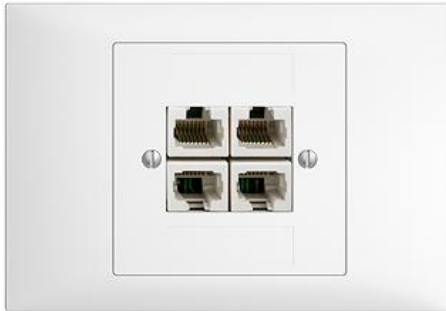

EDIZIOdue colore RJ45-Dose ITplus®

Farbe:

 crema

 coffee

 schwarz

 weiss

 hellgrau

 dunkelgrau

Bauart:

 BKE

Feller-NR: 1195-448.BKE.ITU.61

E-NR: 979 482 000

EAN: 7611386614472

RJ45-Dose ITplus® - Vierfach, ungeschirmt - getrennt - Gerade Steckrichtung - Mit Schraubklemmen - 4-polig - Einbautiefe 25 mm - BKE - weiss - IP20 - 80 x 115 mm

Anschlussart:	Schraube
Auslassrichtung:	gerade
Geeignet für Anzahl Buchsen/Kupplungen:	4
Kategorie:	sonstige
Befestigungsart:	schrauben
Buchsen geschirmt:	Nein
Steckverbindertyp:	sonstige
Aufputzmontage:	Nein
Mit Buchsen/Kupplungen:	Ja
Schutzart (IP):	IP20

Zerlegung:

	Name / Kategorie	Feller-Nr / E-NR
	Befestigungsplatte - 1 x 1 - Mit 1 Einheitsausschnitt - 70 x 70 mm	2711.JK 376 164 000
	RJ45-Dose ITplus® - Vierfach, ungeschirmt - getrennt - Gerade Steckrichtung - Mit Schraubklemmen - 4-polig - F - weiss	1195-448.F.ITU.61 878 631 000
	Abdeckrahmen EDIZIOdue colore - BKE - weiss	2911.BKE.61 374 915 000