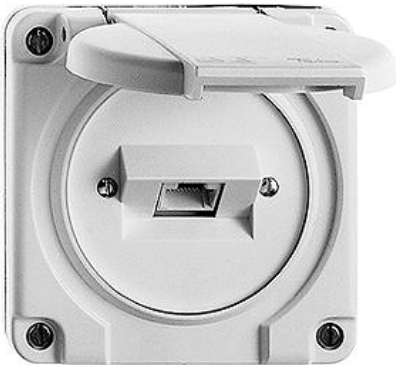

## Nass Kunststoff RJ45-Dose ITplus®

**Farbe:**

 schwarz

 weiss

 lichtgrau

**Bauart:**

 NAP

 NUP

**Feller-NR:** 1195-118.NUP.ITU.62

**E-NR:** 977 045 040

**EAN:** 7613175222325

RJ45-Dose ITplus® - Schrägauslass - Mit  
Schraubklemmen - Einfach, ungeschirmt - 4-polig -  
Einbautiefe 17 mm - NUP - lichtgrau - IP55 - 87 x 87  
mm

### Zerlegung:

	<b>Name / Kategorie</b>	<b>Feller-Nr / E-NR</b>
	Deckel mit Klappdeckel für Mehrfachsteckdosen - Mit Schrauben und Dichtung - lichtgrau	921-58.N.62 643 091 340
	Mit Moosgummidichtung - NUP - NUP - Montagerahmen für 1 Apparat - lichtgrau	923-NUP.62 374 119 740