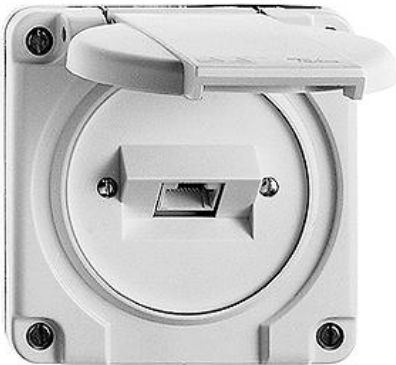

Nass Kunststoff RJ45-Dose ITplus®

Farbe:

 schwarz

 weiss

 lichtgrau

Bauart:

 NAP

 NUP

Feller-NR: 1195-118.NUP.ITU.61

E-NR: 977 045 000

EAN: 7611386343082

RJ45-Dose ITplus® - Schrägauslass - Mit
Schraubklemmen - Einfach, ungeschirmt - 4-polig -
Einbautiefe 17 mm - NUP - weiss - IP55 - 87 x 87 mm

Zerlegung:

	Name / Kategorie	Feller-Nr / E-NR
	Deckel mit Klappdeckel für Mehrfachsteckdosen - Mit Schrauben und Dichtung - weiss	921-58.N.61 643 091 300
	Mit Moosgummidichtung - NUP - NUP - Montagerahmen für 1 Apparat - weiss	923-NUP.61 374 119 700