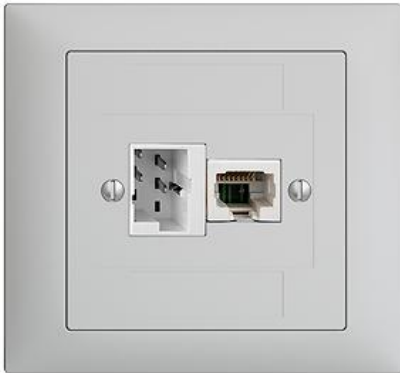

## EDIZIOdue colore

T+T und RJ45-Dose, ITplus®

**Farbe:**

 crema

 coffee

 schwarz

 weiss

 hellgrau

 dunkelgrau

**Bauart:**

 FKE

**Feller-NR:** 1193-128.FKE.ITU.65

**E-NR:** 879 436 030

**EAN:** 7611386715216

T+T und RJ45-Dose, ITplus® - Zweifach, ungeschirmt -  
Mit Schraubklemmen - Gerade Steckrichtung - 1 x T+T,  
1 x RJ45 - 4-/8-polig - Einbautiefe 25 mm - FKE -  
hellgrau - IP20 - 70 x 70 mm

<b>Anschlussart:</b>	Schraube
<b>Auslassrichtung:</b>	gerade
<b>Geeignet für Anzahl Buchsen/Kupplungen:</b>	2
<b>Kategorie:</b>	sonstige
<b>Befestigungsart:</b>	schrauben
<b>Buchsen geschirmt:</b>	Nein
<b>Steckverbindertyp:</b>	sonstige
<b>Aufputzmontage:</b>	Nein
<b>Mit Buchsen/Kupplungen:</b>	Ja
<b>Schutzart (IP):</b>	IP20

**Zubehör:**

	<b>Name / Kategorie</b>	<b>Feller-Nr / E-NR</b>
	Abdeckset - Für RJ45, T+T-Dose, ITplus® - 1 x RJ45, 1 x T+T - Ohne Abdeckrahmen - F - hellgrau	920-1193-028.F.65 879 901 030
	Befestigungsplatte - 1 x 1 - Mit 1 Einheitsausschnitt - 70 x 70 mm	2711.JK 376 164 000
	Abdeckrahmen EDIZIOdue colore - FKE - hellgrau	2911.FKE.65 334 901 030