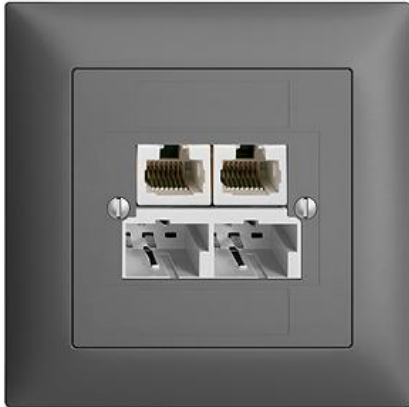

## EDIZIOdue colore

2 x T+T, 2 x RJ45 Dose, ITplus® / SOHO

### Farbe:

 crema

 coffee

 weiss

 hellgrau

 dunkelgrau

### Bauart:

 F

 FMI

**Feller-NR:** 1192-846.FMI.ITA.67

**E-NR:** 879 273 040

**EAN:** 7611386714455

2 x T+T, 2 x RJ45 Dose, ITplus® / SOHO - Vierfach, ungeschirmt - Mit Schraubklemmen - Gerade Steckrichtung - 1 x ISDN, 1 x LAN, 2 x analog (T+T) - Einbautiefe 27 mm - FMI - dunkelgrau - IP20 - 88 x 88 mm - 1 x ISDN, 1 x LAN, 1 x analog (T+T)