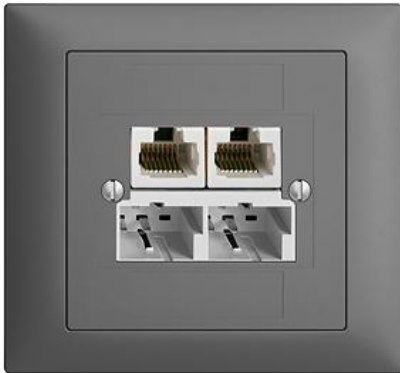

## EDIZIOdue colore

2 x T+T, 2 x RJ45 Dose, ITplus® / SOHO

### Bauart:

 FKE

**Feller-NR:** 1192-846.FKE.ITA.67

**E-NR:** 879 473 040

**EAN:** 7611386714363

2 x T+T, 2 x RJ45 Dose, ITplus® / SOHO - Vierfach,  
ungeschirmt - Mit Schraubklemmen - Gerade  
Steckrichtung - 1 x ISDN, 1 x LAN, 2 x analog (T+T) -  
Einbautiefe 27 mm - FKE - dunkelgrau - IP20 - 80 x 86  
mm - 1 x ISDN, 1 x LAN, 1 x analog (T+T)

<b>Anschlussart:</b>	Schraube
<b>Auslassrichtung:</b>	gerade
<b>Geeignet für Anzahl Buchsen/Kupplungen:</b>	4
<b>Kategorie:</b>	sonstige
<b>Befestigungsart:</b>	schrauben
<b>Buchsen geschirmt:</b>	Nein
<b>Steckverbindertyp:</b>	sonstige
<b>Aufputzmontage:</b>	Nein
<b>Mit Buchsen/Kupplungen:</b>	Ja
<b>Schutzart (IP):</b>	IP20

### Zubehör:

	Name / Kategorie	Feller-Nr / E-NR
	Abdeckset - Für RJ45, T+T-Dose, ITplus® - 4fach - Ohne Abdeckrahmen - F - dunkelgrau	920-1196-048.F.67 878 904 040
	Abdeckrahmen EDIZIOdue colore - FKE - dunkelgrau	2911.FKE.67 334 901 040
	Befestigungsplatte - 1 x 1 - Mit 1 Einheitsausschnitt - 70 x 70 mm	2711.JK 376 164 000