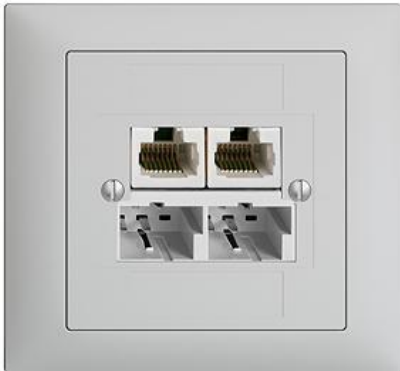

## EDIZIOdue colore

2 x T+T, 2 x RJ45 Dose, ITplus® / SOHO

### Bauart:

 FKE

**Feller-NR:** 1192-846.FKE.ITA.65

**E-NR:** 879 473 030

**EAN:** 7611386714356

2 x T+T, 2 x RJ45 Dose, ITplus® / SOHO - Vierfach,  
ungeschirmt - Mit Schraubklemmen - Gerade  
Steckrichtung - 1 x ISDN, 1 x LAN, 2 x analog (T+T) -  
Einbautiefe 27 mm - FKE - hellgrau - IP20 - 80 x 86 mm  
- 1 x ISDN, 1 x LAN, 1 x analog (T+T)