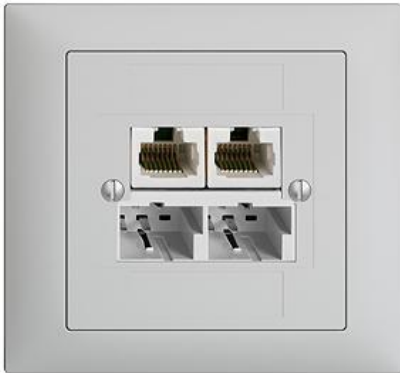

EDIZIOdue colore

2 x T+T, 2 x RJ45 Dose, ITplus® / SOHO

Farbe:

 crema

 coffee

 weiss

 hellgrau

 dunkelgrau

Bauart:

 FKE

Feller-NR: 1192-846.FKE.ITA.65

E-NR: 879 473 030

EAN: 7611386714356

2 x T+T, 2 x RJ45 Dose, ITplus® / SOHO - Vierfach,
ungeschirmt - Mit Schraubklemmen - Gerade
Steckrichtung - 1 x ISDN, 1 x LAN, 2 x analog (T+T) -
Einbautiefe 27 mm - FKE - hellgrau - IP20 - 80 x 86 mm
- 1 x ISDN, 1 x LAN, 1 x analog (T+T)

Anschlussart:	Schraube
Auslassrichtung:	gerade
Geeignet für Anzahl Buchsen/Kupplungen:	4
Kategorie:	sonstige
Befestigungsart:	schrauben
Buchsen geschirmt:	Nein
Steckverbindertyp:	sonstige
Aufputzmontage:	Nein
Mit Buchsen/Kupplungen:	Ja
Schutzart (IP):	IP20

Zubehör:

	Name / Kategorie	Feller-Nr / E-NR
	Abdeckset - Für RJ45, T+T-Dose, ITplus® - 4fach - Ohne Abdeckrahmen - F - hellgrau	920-1196-048.F.65 878 904 030
	Abdeckrahmen EDIZIOdue colore - FKE - hellgrau	2911.FKE.65 334 901 030
	Befestigungsplatte - 1 x 1 - Mit 1 Einheitsausschnitt - 70 x 70 mm	2711.JK 376 164 000