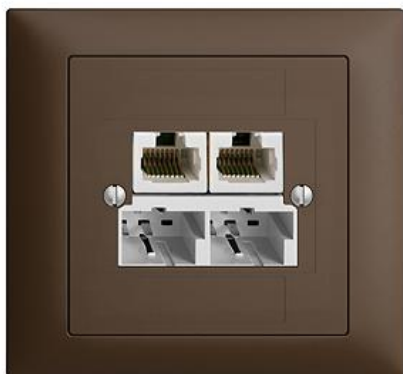

EDIZIOdue colore

2 x T+T, 2 x RJ45 Dose, ITplus® / SOHO

Farbe:

 crema

 coffee

 weiss

 hellgrau

 dunkelgrau

Bauart:

 FKE

Feller-NR: 1192-846.FKE.ITA.57

E-NR: 879 473 890

EAN: 7611386541235

2 x T+T, 2 x RJ45 Dose, ITplus® / SOHO - Vierfach,
ungeschirmt - Mit Schraubklemmen - Gerade
Steckrichtung - 1 x ISDN, 1 x LAN, 2 x analog (T+T) -
Einbautiefe 27 mm - FKE - coffee - IP20 - 80 x 86 mm -
1 x ISDN, 1 x LAN, 1 x analog (T+T)

Anschlussart:	Schraube
Auslassrichtung:	gerade
Geeignet für Anzahl Buchsen/Kupplungen:	4
Kategorie:	sonstige
Befestigungsart:	schrauben
Buchsen geschirmt:	Nein
Steckverbindertyp:	sonstige
Aufputzmontage:	Nein
Mit Buchsen/Kupplungen:	Ja
Schutzart (IP):	IP20

Zubehör:

	Name / Kategorie	Feller-Nr / E-NR
	Abdeckset - Für RJ45, T+T-Dose, ITplus® - 4fach - Ohne Abdeckrahmen - F - coffee	920-1196-048.F.57 878 904 890
	Abdeckrahmen EDIZIOdue colore - FKE - coffee	2911.FKE.57 334 901 890
	Befestigungsplatte - 1 x 1 - Mit 1 Einheitsausschnitt - 70 x 70 mm	2711.JK 376 164 000