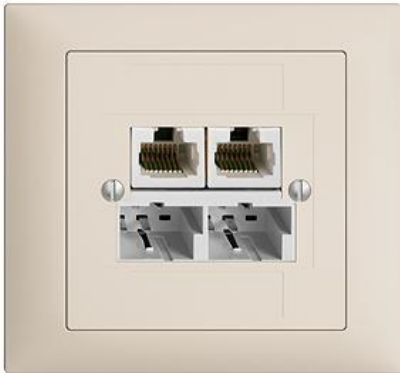

EDIZIOdue colore

2 x T+T, 2 x RJ45 Dose, ITplus® / SOHO

Farbe:

 crema

 coffee

 weiss

 hellgrau

 dunkelgrau

Bauart:

 FKE

Feller-NR: 1192-846.FKE.ITA.35

E-NR: 879 473 010

EAN: 7611386646190

2 x T+T, 2 x RJ45 Dose, ITplus® / SOHO - Vierfach,
ungeschirmt - Mit Schraubklemmen - Gerade
Steckrichtung - 1 x ISDN, 1 x LAN, 2 x analog (T+T) -
Einbautiefe 27 mm - FKE - crema - IP20 - 80 x 86 mm -
1 x ISDN, 1 x LAN, 1 x analog (T+T)

Anschlussart:	Schraube
Auslassrichtung:	gerade
Geeignet für Anzahl Buchsen/Kupplungen:	4
Kategorie:	sonstige
Befestigungsart:	schrauben
Buchsen geschirmt:	Nein
Steckverbindertyp:	sonstige
Aufputzmontage:	Nein
Mit Buchsen/Kupplungen:	Ja
Schutzart (IP):	IP20

Zubehör:

	Name / Kategorie	Feller-Nr / E-NR
	Abdeckset - Für RJ45, T+T-Dose, ITplus® - 4fach - Ohne Abdeckrahmen - F - crema	920-1196-048.F.35 878 904 010
	Abdeckrahmen EDIZIOdue colore - FKE - crema	2911.FKE.35 334 901 010
	Befestigungsplatte - 1 x 1 - Mit 1 Einheitsausschnitt - 70 x 70 mm	2711.JK 376 164 000