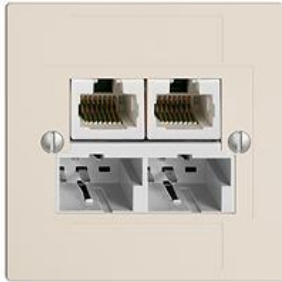

EDIZIOdue colore

2 x T+T, 2 x RJ45 Dose, ITplus® / SOHO

Farbe:

 crema

 coffee

 weiss

 hellgrau

 dunkelgrau

Bauart:

 F

 FMI

Feller-NR: 1192-846.F.ITA.35

E-NR: 879 673 010

EAN: 7611386646183

2 x T+T, 2 x RJ45 Dose, ITplus® / SOHO - Vierfach, ungeschirmt - Mit Schraubklemmen - Gerade Steckrichtung - 1 x ISDN, 1 x LAN, 2 x analog (T+T) - Einbautiefe 27 mm - F - crema - IP20 - 60 x 60 mm - 1 x ISDN, 1 x LAN, 1 x analog (T+T)

Anschlussart:	Schraube
Auslassrichtung:	gerade
Geeignet für Anzahl Buchsen/Kupplungen:	4
Kategorie:	sonstige
Befestigungsart:	schrauben
Buchsen geschirmt:	Nein
Steckverbindertyp:	sonstige
Aufputzmontage:	Nein
Mit Buchsen/Kupplungen:	Ja
Schutzart (IP):	IP20

Zubehör:

Name / Kategorie

Abdeckset - Für RJ45, T+T-Dose, ITplus® - 4fach - Ohne Abdeckrahmen - F - crema

Feller-Nr / E-NR

920-1196-048.F.35
878 904 010

Zerlegung:

Name / Kategorie

2 x T+T, 2 x RJ45 Dose, ITplus® / SOHO - Vierfach, ungeschirmt - Mit Schraubklemmen - 1 x ISDN, 1 x LAN, 1 x analog (T+T) - BSE - ...