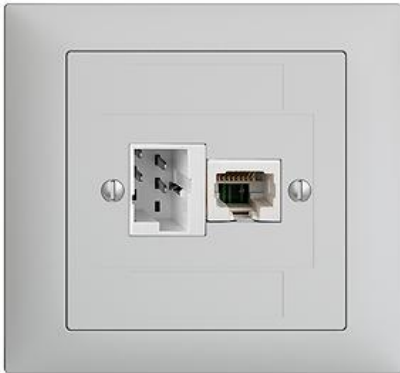

EDIZIOdue colore DSL Dose, ITplus®

Farbe:

 crema

 coffee

 schwarz

 weiss

 hellgrau

 dunkelgrau

Bauart:

 FKE

Feller-NR: 1192-128.FKE.ITF.65

E-NR: 879 413 030

EAN: 7611386535593

DSL Dose, ITplus® - Mit integriertem Mikrofilter -
Gerade Steckrichtung - Mit Schraubklemmen - 1x RJ45
/ 1xT+T - 1 x analog (T+T), 1 x DSL (RJ45) - 4-polig -
Einbautiefe 25 mm - FKE - hellgrau - IP20

Anschlussart:	Schraube
Auslassrichtung:	gerade
Geeignet für Anzahl Buchsen/Kupplungen:	2
Befestigungsart:	schrauben
Buchsen geschirmt:	Nein
Steckverbindertyp:	sonstige
Aufputzmontage:	Nein
Mit Buchsen/Kupplungen:	Ja
Schutzart (IP):	IP20

Zerlegung:

	Name / Kategorie	Feller-Nr / E-NR
	Befestigungsplatte - 1 x 1 - Mit 1 Einheitsausschnitt - 70 x 70 mm	2711.JK 376 164 000
	DSL Dose, ITplus® - Mit integriertem Mikrofilter - Gerade Steckrichtung - F - hellgrau	1192-128.F.ITF.65 879 624 030
	Abdeckrahmen EDIZIOdue colore - FKE - hellgrau	2911.FKE.65 334 901 030