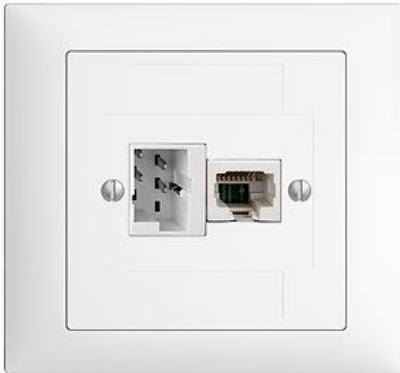

EDIZIOdue colore DSL Dose, ITplus®

Farbe:

crema

coffee

schwarz

weiss

hellgrau

dunkelgrau

Bauart:

FKE

Feller-NR: 1192-128.FKE.ITF.61

E-NR: 879 413 000

EAN: 7611386535586

DSL Dose, ITplus® - Mit integriertem Mikrofilter -
Gerade Steckrichtung - Mit Schraubklemmen - 1x RJ45
/ 1xT+T - 1 x analog (T+T), 1 x DSL (RJ45) - 4-polig -
Einbautiefe 25 mm - FKE - weiss - IP20

Anschlussart:	Schraube
Auslassrichtung:	gerade
Geeignet für Anzahl Buchsen/Kupplungen:	2
Befestigungsart:	schrauben
Buchsen geschirmt:	Nein
Steckverbindertyp:	sonstige
Aufputzmontage:	Nein
Mit Buchsen/Kupplungen:	Ja
Schutzart (IP):	IP20

Zubehör:

Name / Kategorie

Feller-Nr / E-NR

Abdeckset - Für RJ45, T+T-Dose, ITplus® - 1 x 920-1193-028.F.61
RJ45, 1 x T+T - Ohne Abdeckrahmen - F - 879 901 000
weiss

Abdeckrahmen EDIZIOdue colore - FKE - 2911.FKE.61
weiss 334 901 000

Befestigungsplatte - 1 x 1 - Mit 1 2711.JK
Einheitsausschnitt - 70 x 70 mm 376 164 000