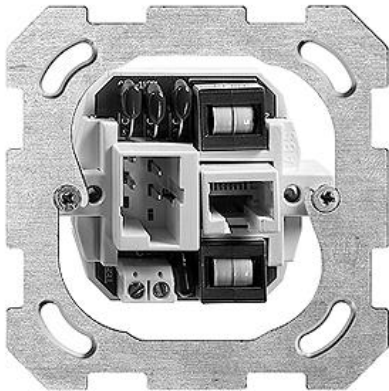

Bajonett Befestigungssystem

DSL Dose, ITplus®

Farbe:

farbneutral

Bauart:

 BSE

 BSM

Feller-NR: 1192-128.BSM.ITF

E-NR: 879 914 000

EAN: 7611386539713

DSL Dose, ITplus® - Mit integriertem Mikrofilter -
Gerade Steckrichtung - Mit Schraubklemmen - 1x RJ45
/ 1xT+T - 1 x analog (T+T), 1 x DSL (RJ45) - 4-polig -
Einbautiefe 25 mm - BSM - farbneutral - IP20

Anschlussart:	Schraube
Auslassrichtung:	gerade
Geeignet für Anzahl Buchsen/Kupplungen:	2
Befestigungsart:	schrauben
Buchsen geschirmt:	Nein
Steckverbindertyp:	sonstige
Aufputzmontage:	Nein
Mit Buchsen/Kupplungen:	Ja
Schutzart (IP):	IP20

Zerlegung:

Name / Kategorie

DSL Dose, ITplus® - Mit integriertem Mikrofilter
- Gerade Steckrichtung - BSE - farbneutral

Feller-Nr / E-NR

1192-128.BSE.ITF
879 904 000

Befestigungsplatte - 1-teilig - 1 x 1 - Mit 1
Einheitsausschnitt - 77 x 77 mm