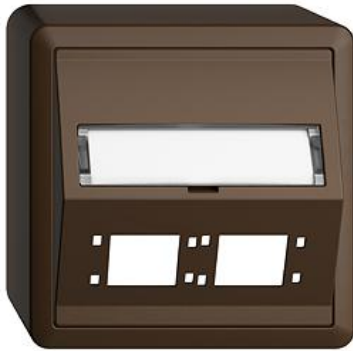

EDIZIOdue colore Montageset Kat. 6A

Farbe:

 crema

 coffee

 schwarz

 weiss

 hellgrau

 dunkelgrau

Bauart:

 F

 FMI

 FX.54

Feller-NR: 1189-028.FX.54.SA.57

E-NR: 878 181 890

EAN: 7613175405513

Montageset Kat. 6A - Für R&M freenet Anschlussmodul Kat. 6A, Spezial und LC Kupplung Adapter "Kat. 6A" - Mit Schrägauslasshaube - Zweifach - Mit Papiereinlage - Anbauhöhe 67 mm - FX.54 - coffee - IP20 - 74 x 74 mm

Montageart: Aufputz

Zusammenstellung: Basiselement mit Komplettgehäuse

Halogenfrei: Ja

Werkstoffgüte: Thermoplast

Geeignet für Schutzart (IP): IP20

Werkstoff: Kunststoff

Befestigungsart: Befestigung mit Schraube

Zubehör:

Name / Kategorie

Feller-Nr / E-NR

Blindabdeckung - Montageset Kat. 6A - coffee

900-1189.57

878 189 890

Bezeichnungsschild - EDIZIOdue colore - Für Schrägauslass

783-1180.FMI.SA.57