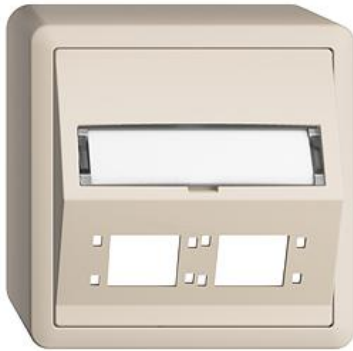

EDIZIOdue colore Montageset Kat. 6A

Farbe:

 crema

 coffee

 schwarz

 weiss

 hellgrau

 dunkelgrau

Bauart:

 F

 FMI

 FX.54

Feller-NR: 1189-028.FX.54.SA.35

E-NR: 878 181 010

EAN: 7613175405490

Montageset Kat. 6A - Für R&M freenet Anschlussmodul Kat. 6A, Spezial und LC Kupplung Adapter "Kat. 6A" - Mit Schrägauslasshaube - Zweifach - Mit Papiereinlage - Anbauhöhe 67 mm - FX.54 - crema - IP20 - 74 x 74 mm

Montageart: Aufputz

Zusammenstellung: Basiselement mit Komplettgehäuse

Halogenfrei: Ja

Werkstoffgüte: Thermoplast

Geeignet für Schutzart (IP): IP20

Werkstoff: Kunststoff

Befestigungsart: Befestigung mit Schraube

Zubehör:

Name / Kategorie

Feller-Nr / E-NR

Blindabdeckung - Montageset Kat. 6A - crema 900-1189.35
878 189 010

Bezeichnungsschild - EDIZIOdue colore - Für Schrägauslass 783-1180.FMI.SA.35
877 936 010

Zerlegung: