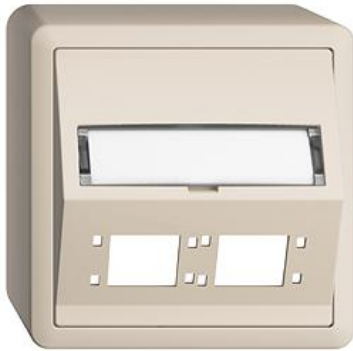

EDIZIOdue colore Montageset Kat. 6A

Farbe:

 crema

 coffee

 schwarz

 weiss

 hellgrau

 dunkelgrau

Bauart:

 F

 FMI

 FX.54

Feller-NR: 1189-028.FX.54.SA.35

E-NR: 878 181 010

EAN: 7613175405490

Montageset Kat. 6A - Für R&M freenet Anschlussmodul Kat. 6A, Spezial und LC Kupplung Adapter "Kat. 6A" - Mit Schrägauslasshaube - Zweifach - Mit Papiereinlage - Anbauhöhe 67 mm - FX.54 - crema - IP20 - 74 x 74 mm

Montageart: Aufputz

Zusammenstellung: Basiselement mit Komplettgehäuse

Halogenfrei: Ja

Werkstoffgüte: Thermoplast

Geeignet für Schutzart (IP): IP20

Werkstoff: Kunststoff

Befestigungsart: Befestigung mit Schraube

Zubehör:

Name / Kategorie

Feller-Nr / E-NR

Blindabdeckung - Montageset Kat. 6A - crema

900-1189.35

878 189 010

Bezeichnungsschild - EDIZIOdue colore - Für Schrägauslass

783-1180.FMI.SA.35