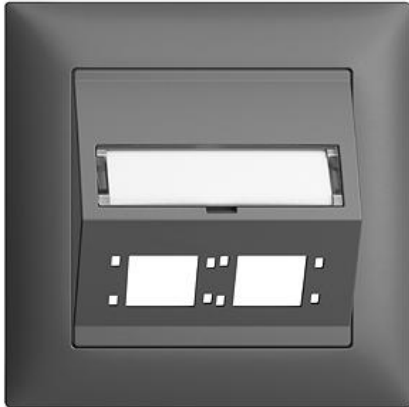

EDIZIOdue colore

Montageset EL Kat. 6A, EL 4.0 Kat. 5, 6, 6A

Farbe:

 crema

 coffee

 schwarz

 weiss

 hellgrau

 dunkelgrau

Bauart:

 F

 FMI

 FX.54

Feller-NR: 1189-028.FMI.SA.67

E-NR: 878 180 040

EAN: 7613175405155

Montageset EL Kat. 6A, EL 4.0 Kat. 5, 6, 6A - Für R&M
freenet Anschlussmodul Kat. 6A, Spezial und LC
Kupplung Adapter "Kat. 6A" - Mit Schrägauslasshaube -
Zweifach - Mit Papiereinlage - FMI - dunkelgrau - IP20 -
88 x 88 mm

Montageart: Unterputz

Zusammenstellung: Basiselement mit voller Abdeckplatte

Halogenfrei: Ja

Werkstoffgüte: Thermoplast

Geeignet für Schutzart (IP): IP20

Werkstoff: Kunststoff

Befestigungsart: Befestigung mit Schraube