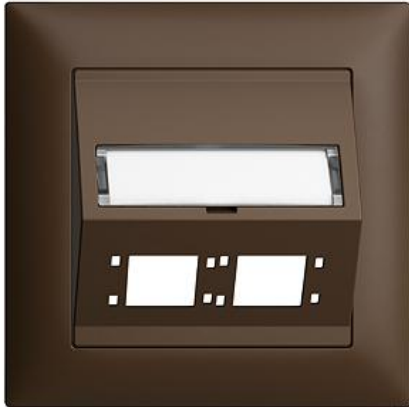

## EDIZIOdue colore Montageset Kat. 6A

### Farbe:

 crema

 coffee

 schwarz

 weiss

 hellgrau

 dunkelgrau

### Bauart:

 F

 FMI

 FX.54

**Feller-NR:** 1189-028.FMI.SA.57

**E-NR:** 878 180 890

**EAN:** 7613175405117

Montageset Kat. 6A - Für R&M freenet Anschlussmodul  
Kat. 6A, Spezial und LC Kupplung Adapter "Kat. 6A" -  
Mit Schrägauslasshaube - Zweifach - Mit Papiereinlage  
- FMI - coffee - IP20 - 88 x 88 mm

**Montageart:** Unterputz

**Zusammenstellung:** Basiselement mit voller Abdeckplatte

**Halogenfrei:** Ja

**Werkstoffgüte:** Thermoplast

**Geeignet für Schutzart (IP):** IP20

**Werkstoff:** Kunststoff

**Befestigungsart:** Befestigung mit Schraube