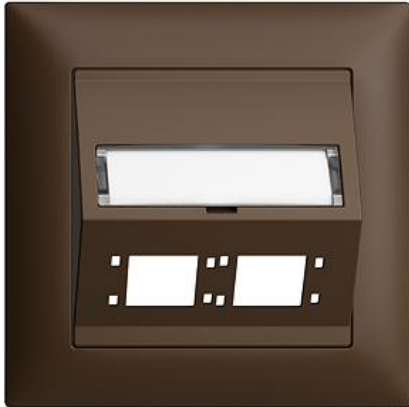

## EDIZIOdue colore

Montageset EL Kat. 6A, EL 4.0 Kat. 5, 6, 6A

### Farbe:

 crema

 coffee

 schwarz

 weiss

 hellgrau

 dunkelgrau

### Bauart:

 F

 FMI

 FX.54

**Feller-NR:** 1189-028.FMI.SA.57

**E-NR:** 878 180 890

**EAN:** 7613175405117

Montageset EL Kat. 6A, EL 4.0 Kat. 5, 6, 6A - Für R&M freenet Anschlussmodul Kat. 6A, Spezial und LC Kupplung Adapter "Kat. 6A" - Mit Schrägauslasshaube - Zweifach - Mit Papiereinlage - FMI - coffee - IP20 - 88 x 88 mm

**Montageart:** Unterputz

**Zusammenstellung:** Basiselement mit voller Abdeckplatte

**Halogenfrei:** Ja

**Werkstoffgüte:** Thermoplast

**Geeignet für Schutzart (IP):** IP20

**Werkstoff:** Kunststoff

**Befestigungsart:** Befestigung mit Schraube