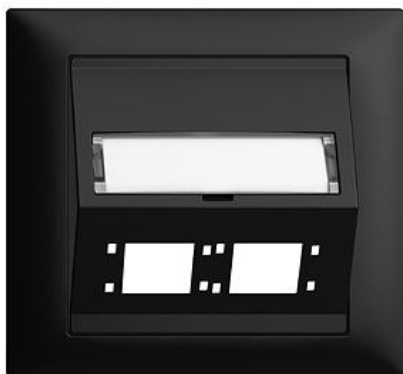

EDIZIOdue colore

Kit di montaggio Cat. 6A

colore:

 crema

 coffee

 nero

 bianco

 grigio chiaro

 grigio scuro

Esecuzione:

 FKE

Feller-NR: 1189-028.FKE.SA.60

E-NR: 878 184 950

EAN: 7613175405025

Kit di montaggio Cat. 6A - Per modulo di raccordo R&M freenet Cat. 6A, speciale e adattatore di accoppiamento LC "Cat. 6A" - Copertura con uscita obliqua - Doppia - Con targhetta - FKE - nero - IP20 - 80 x 86 mm

modo di montaggio: canale da incasso per apparecchi

composizione: elemento base con piastra di copertura piena

senza alogeni: Sì

qualità del materiale: materiale termoplastico

adatto per grado di protezione (IP): IP20

materiale: materiale sintetico

tipo di fissaggio: fissaggio con vite

Accessorio:

Name / Kategorie

Feller-Nr / E-NR

■ Copertura cieca - Kit di montaggio Cat. 6A - nero

900-1189.60
878 189 950

Set di targhetta descrittiva - EDIZIOdue colore - Per uscita obliqua - Iscrizione 1 a 16