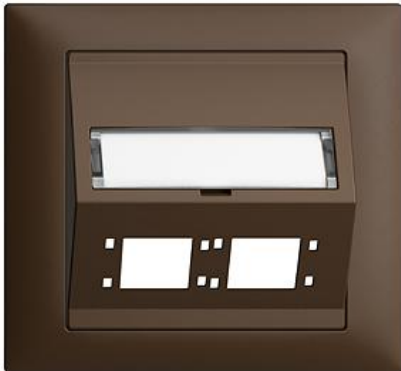

EDIZIOdue colore

Montageset EL Kat. 6A, EL 4.0 Kat. 5, 6, 6A

Farbe:

 crema

 coffee

 schwarz

 weiss

 hellgrau

 dunkelgrau

Bauart:

 FKE

Feller-NR: 1189-028.FKE.SA.57

E-NR: 878 184 890

EAN: 7613175405018

Montageset EL Kat. 6A, EL 4.0 Kat. 5, 6, 6A - Für R&M freenet Anschlussmodul Kat. 6A, Spezial und LC Kupplung Adapter "Kat. 6A" - Mit Schrägauslasshaube - Zweifach - Mit Papiereinlage - FKE - coffee - IP20 - 80 x 86 mm

Montageart: Geräteeinbaukanal

Zusammenstellung: Basiselement mit voller Abdeckplatte

Halogenfrei: Ja

Werkstoffgüte: Thermoplast

Geeignet für Schutzart (IP): IP20

Werkstoff: Kunststoff

Befestigungsart: Befestigung mit Schraube

Zubehör:

Name / Kategorie

Blindabdeckung - Montageset Kat. 6A - coffee

Feller-Nr / E-NR

900-1189.57

878 189 890

Bezeichnungsschild - EDIZIOdue colore - Für Schrägauslass

783-1180.FMI.SA.57