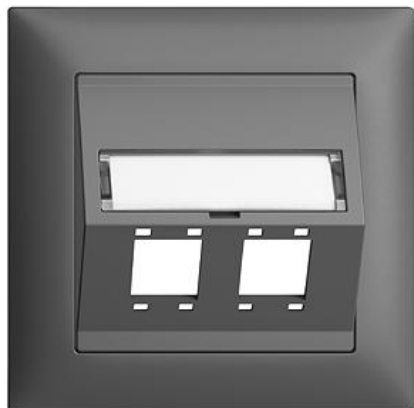

Scheda dati: 1187-028.FMI.SA.67

EDIZIOdue colore

Kit di montaggio Cat. 5e/6

colore:

 crema

 coffee

 nero

 bianco

EAN: 7613175404516

Kit di montaggio Cat. 5e/6 - Per modulo di raccordo R&M freenet Cat. 5e/6, speciale e adattatore di accoppiamento LC "Cat. 5e/6" - Copertura con uscita obliqua - Doppia - Con targhetta - FMI - grigio scuro - IP20 - 88 x 88 mm

modo di montaggio: incastrato

composizione: elemento base con piastra di copertura piena

senza alogeni: Sì

qualità del materiale: materiale termoplastico

adatto per grado di protezione (IP): IP20

materiale: materiale sintetico

tipo di fissaggio: fissaggio con vite

Accessorio:

Name / Kategorie

Targhetta delle caratteristiche - EDIZIOdue colore - Per uscita obliqua

Feller-Nr / E-NR

783-1180.FMI.SA.67
877 936 040

Scomposizione:

Name / Kategorie