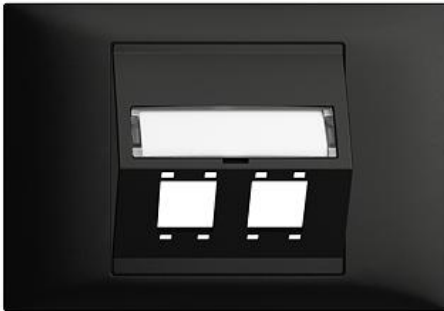

EDIZIOdue colore

Kit di montaggio Cat. 5e/6

colore:

 crema

 coffee

 nero

 bianco

 grigio chiaro

 grigio scuro

Esecuzione:

 BKE

Feller-NR: 1187-028.BKE.SA.60

E-NR: 878 175 950

EAN: 7613175404318

Kit di montaggio Cat. 5e/6 - Per modulo di raccordo R&M freenet Cat. 5e/6, speciale e adattatore di accoppiamento LC "Cat. 5e/6" - Copertura con uscita obliqua - Doppia - Con targhetta - BKE - nero - IP20 - 80 x 115 mm

modo di montaggio: canale da incasso per apparecchi

composizione: elemento base con piastra di copertura piena

senza alogeni: Sì

qualità del materiale: materiale termoplastico

adatto per grado di protezione (IP): IP20