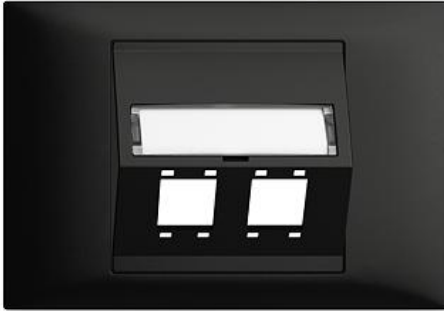

EDIZIOdue colore

Kit de montage Cat. 5e/6

couleur:

 crema

 coffee

 noir

 blanc

 gris clair

 gris foncé

Assortiment:

 BKE

Feller-NR: 1187-028.BKE.SA.60

E-NR: 878 175 950

EAN: 7613175404318

Kit de montage Cat. 5e/6 - Pour module de raccordement R&M freenet Cat. 5e/6, spécial et LC adaptateur "Cat. 5e/6" - Capot de sortie oblique - Double - Avec étiquette en papier - BKE - noir - IP20 - 80 x 115 mm

mode de montage: canal d'allège

assemblage: élément de base avec plaque de recouvrement

sans halogène: Oui

qualité du matériau: matière thermoplastique

approprié pour indice de protection (IP): IP20

matériau: matière synthétique