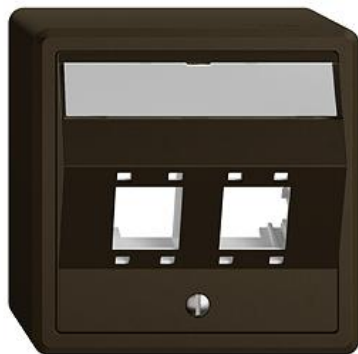

EDIZIO.liv

EDIZIO.liv Montageset Kat. 5e/6

EDIZIO.liv bringt die über 100-jährige Designkompetenz bei Feller auf den Punkt. Jedes De

Farbe:

 crema

 umbra

 schwarz

 weiss

 hellgrau

 dunkelgrau

Bauart:

 GMI.A

 G.A

 GX.54.A

Feller-NR: 1186-028.GX.54.A.SA.56

E-NR: 974 101 090

EAN: 7613175433691

EDIZIO.liv - Montageset Kat. 5e/6 - Für R&M freenet Anschlussmodul Kat. 5e/6, mit Trägerplatte - Mit Schrägauslasshaube - Zweifach - Mit Papiereinlage - SNAPFIX® Befestigungssystem - Anbauhöhe 67 mm - GX.54.A - umbra - IP20 - 74 x 74 mm

Montageart:

Aufputz

Zusammenstellung:

Basiselement mit Komplettgehäuse

Halogenfrei:

Ja

Werkstoffgüte:

Thermoplast