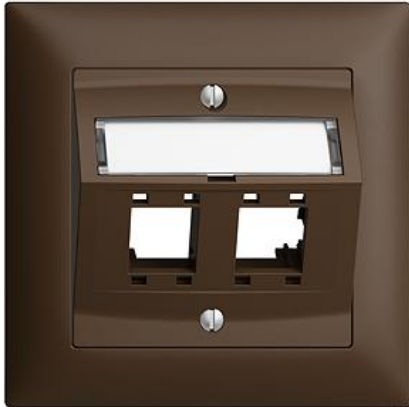

## EDIZIOdue colore Montageset Kat. 5e/6

**Farbe:**

 crema

 coffee

 schwarz

 weiss

 hellgrau

 dunkelgrau

**Bauart:**

 F

 FMI

 FX.54

**Feller-NR:** 1186-028.FMI.SA.57

**E-NR:** 878 110 890

**EAN:** 7613175310312

Montageset Kat. 5e/6 - Für R&M freenet  
Anschlussmodul Kat. 5e/6, mit Trägerplatte - Mit  
Schräuslasshaube - Zweifach - Mit Papiereinlage -  
Einbautiefe 37 mm - FMI - coffee - IP20 - 88 x 88 mm

**Montageart:** Unterputz

**Zusammenstellung:** Basiselement mit voller Abdeckplatte

**Halogenfrei:** Ja

**Werkstoffgüte:** Thermoplast

**Geeignet für Schutzart (IP):** IP20

**Werkstoff:** Kunststoff

**Befestigungsart:** Befestigung mit Schraube

**Zubehör:**

**Name / Kategorie**

Blindabdeckung - freenet - coffee

**Feller-Nr / E-NR**

900-1186-1.57

878 199 890

Bezeichnungsschild - EDIZIOdue colore - Für  
Schräuslass

783-1180.FMI.SA.57