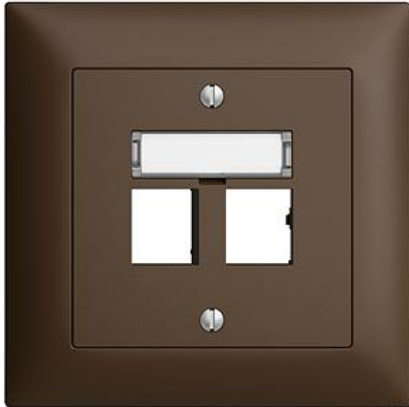

EDIZIOdue colore Montageset Kat. 5e/6

Farbe:

 crema

 coffee

 schwarz

 weiss

 hellgrau

 dunkelgrau

Bauart:

 F

 FMI

Feller-NR: 1186-028.FMI.57

E-NR: 878 100 890

EAN: 7613175309828

Montageset Kat. 5e/6 - Für R&M freenet
Anschlussmodul Kat. 5e/6, mit Trägerplatte - Gerade
Steckrichtung - Zweifach - Mit Papiereinlage -
Einbautiefe 37 mm - FMI - coffee - IP20 - 88 x 88 mm

Montageart: Unterputz

Zusammenstellung: Basiselement mit voller Abdeckplatte

Halogenfrei: Ja

Werkstoffgüte: Thermoplast

Geeignet für Schutzart (IP): IP20

Werkstoff: Kunststoff

Befestigungsart: Befestigung mit Schraube

Zubehör:

Name / Kategorie

Feller-Nr / E-NR

Blindabdeckung - freenet - coffee

900-1186-1.57

878 199 890

Bezeichnungsschild - EDIZIOdue colore - Für
gerade Steckrichtung

783-1180.FMI.57