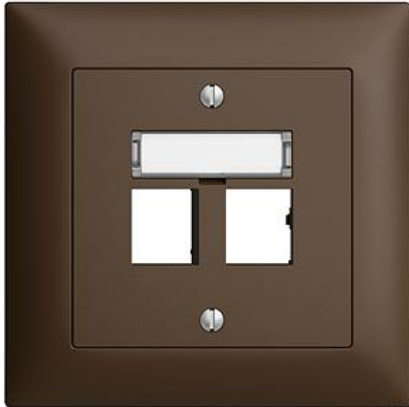

EDIZIOdue colore Montageset Kat. 5e/6

Farbe:

 crema

 coffee

 schwarz

 weiss

 hellgrau

 dunkelgrau

Bauart:

 F

 FMI

Feller-NR: 1186-028.FMI.57

E-NR: 878 100 890

EAN: 7613175309828

Montageset Kat. 5e/6 - Für R&M freenet
Anschlussmodul Kat. 5e/6, mit Trägerplatte - Gerade
Steckrichtung - Zweifach - Mit Papiereinlage -
Einbautiefe 37 mm - FMI - coffee - IP20 - 88 x 88 mm

Montageart: Unterputz

Zusammenstellung: Basiselement mit voller Abdeckplatte

Halogenfrei: Ja

Werkstoffgüte: Thermoplast

Geeignet für Schutzart (IP): IP20

Werkstoff: Kunststoff

Befestigungsart: Befestigung mit Schraube

Zubehör:

Name / Kategorie

Blindabdeckung - freenet - coffee

Feller-Nr / E-NR

900-1186-1.57

878 199 890

Bezeichnungsschild - EDIZIOdue colore - Für
gerade Steckrichtung

783-1180.FMI.57