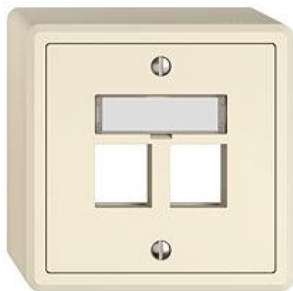

EDIZIO.liv

EDIZIO.liv Montageset Keystone

EDIZIO.liv bringt die über 100-jährige Designkompetenz bei Feller auf den Punkt. Jedes De

Farbe:

 crema

 umbra

 schwarz

 weiss

 hellgrau

 dunkelgrau

Bauart:

 GMI.A

 G.A

 GX.54.A

Feller-NR: 1184-028.GX.54.A.35

E-NR: 974 061 010

EAN: 7613175432304

EDIZIO.liv - Montageset Keystone - Für gerade
Steckrichtung - Zweifach - Mit Papiereinlage -
SNAPFIX® Befestigungssystem - Anbauhöhe 54 mm -
GX.54.A - crema - IP20 - 74 x 74 mm

Montageart: Aufputz

Zusammenstellung: Vollplatte

Halogenfrei: Ja

Werkstoffgüte: Thermoplast

Geeignet für Schutzart (IP): IP20

Werkstoff: Kunststoff

Befestigungsart: Befestigung mit Schraube

Zubehör:

Name / Kategorie