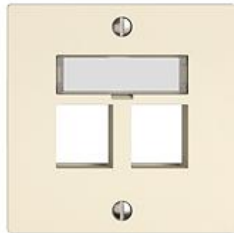

EDIZIO.liv

EDIZIO.liv Montageset Keystone

EDIZIO.liv bringt die über 100-jährige Designkompetenz bei Feller auf den Punkt. Jedes De

Farbe:

 crema

 umbra

 schwarz

 weiss

 hellgrau

 dunkelgrau

Bauart:

 GMI.A

 G.A

 GX.54.A

Feller-NR: 1184-028.G.A.35

E-NR: 974 066 010

EAN: 7613175431581

EDIZIO.liv - Montageset Keystone - Für gerade
Steckrichtung - Zweifach - Mit Papiereinlage -
SNAPFIX® Befestigungssystem - Einbautiefe 37 mm -
G.A - crema - IP20 - 60 x 60 mm

Montageart:	sonstige
Zusammenstellung:	Zentralplatte
Halogenfrei:	Ja
Werkstoffgüte:	Thermoplast
Geeignet für Schutzart (IP):	IP20
Werkstoff:	Kunststoff
Befestigungsart:	Befestigung mit Schraube

Zubehör:

Name / Kategorie

Feller-Nr / E-NR

Bezeichnungsschild - EDIZIO.liv - Für gerade
Steckrichtung

783-1180.GMI.35
877 962 010

Blindabdeckung - Keystone - crema

900-1184-1-B.35
878 198 010

Datenblatt: 1184-028.G.A.35