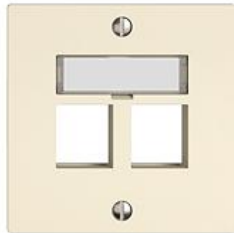

EDIZIO.liv

EDIZIO.liv Montageset Keystone

EDIZIO.liv bringt die über 100-jährige Designkompetenz bei Feller auf den Punkt. Jedes De

Farbe:

 crema

 umbra

 schwarz

 weiss

 hellgrau

 dunkelgrau

Bauart:

 GMI.A

 G.A

 GX.54.A

Feller-NR: 1184-028.G.A.35

E-NR: 974 066 010

EAN: 7613175431581

EDIZIO.liv - Montageset Keystone - Für gerade
Steckrichtung - Zweifach - Mit Papiereinlage -
SNAPFIX® Befestigungssystem - Einbautiefe 37 mm -
G.A - crema - IP20 - 60 x 60 mm

Montageart:	Unterputz
Zusammenstellung:	Zentralplatte
Halogenfrei:	Ja
Werkstoffgüte:	Thermoplast
Geeignet für Schutzart (IP):	IP20
Werkstoff:	Kunststoff
Befestigungsart:	Befestigung mit Schraube