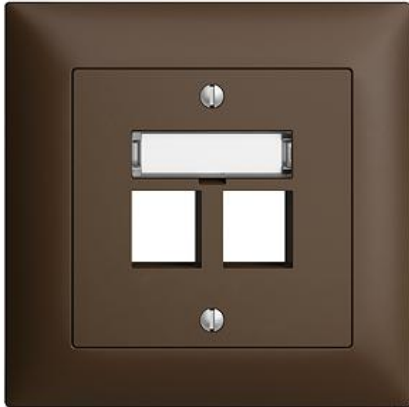

EDIZIOdue colore Montageset Keystone

Farbe:

 crema

 coffee

 schwarz

 weiss

 hellgrau

 dunkelgrau

Bauart:

 F

 FMI

 FX.54

Feller-NR: 1184-028.FMI.57

E-NR: 878 140 890

EAN: 7613175311234

Montageset Keystone - Für gerade Steckrichtung -
Zweifach - Mit Papiereinlage - Einbautiefe 37 mm - FMI
- coffee - IP20 - 88 x 88 mm

Montageart:	Unterputz
Zusammenstellung:	Vollplatte
Halogenfrei:	Ja
Werkstoffgüte:	Thermoplast
Geeignet für Schutzart (IP):	IP20
Werkstoff:	Kunststoff
Befestigungsart:	Befestigung mit Schraube

Zubehör:

Name / Kategorie

Blindabdeckung - Keystone - coffee

Feller-Nr / E-NR

900-1184-1-B.57

878 198 890

Bezeichnungsschild - EDIZIOdue colore - Für
gerade Steckrichtung

783-1180.FMI.57

877 937 890

Zerlegung: