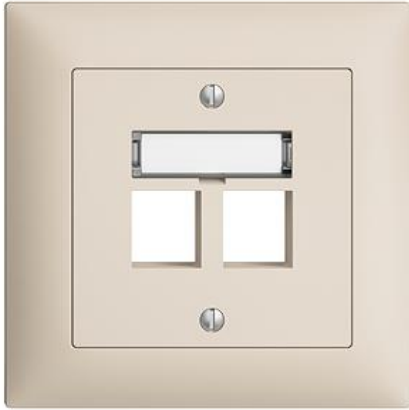

## EDIZIOdue colore Montageset Keystone

**Farbe:**

 crema

 coffee

 schwarz

 weiss

 hellgrau

 dunkelgrau

**Bauart:**

 F

 FMI

 FX.54

**Feller-NR:** 1184-028.FMI.35

**E-NR:** 878 140 010

**EAN:** 7613175311197

Montageset Keystone - Für gerade Steckrichtung -  
Zweifach - Mit Papiereinlage - Einbautiefe 37 mm - FMI  
- crema - IP20 - 88 x 88 mm

<b>Montageart:</b>	Unterputz
<b>Zusammenstellung:</b>	Vollplatte
<b>Halogenfrei:</b>	Ja
<b>Werkstoffgüte:</b>	Thermoplast
<b>Geeignet für Schutzart (IP):</b>	IP20
<b>Werkstoff:</b>	Kunststoff
<b>Befestigungsart:</b>	Befestigung mit Schraube

**Zubehör:**

**Name / Kategorie**

Blindabdeckung - Keystone - crema

**Feller-Nr / E-NR**

900-1184-1-B.35

878 198 010

Bezeichnungsschild - EDIZIOdue colore - Für  
gerade Steckrichtung

783-1180.FMI.35