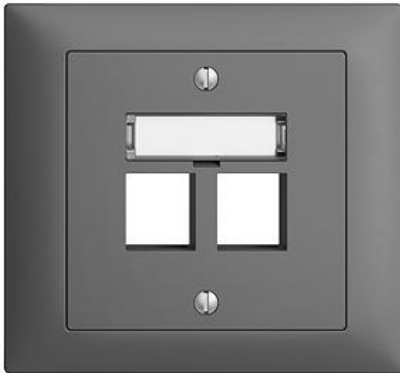

## EDIZIOdue colore Montageset Keystone

**Farbe:**

 crema

 coffee

 schwarz

 weiss

 hellgrau

 dunkelgrau

**Bauart:**

 FKE

**Feller-NR:** 1184-028.FKE.67

**E-NR:** 878 144 040

**EAN:** 7613175310466

Montageset Keystone - Für gerade Steckrichtung -  
Zweifach - Mit Papiereinlage - Einbautiefe 37 mm - FKE  
- dunkelgrau - IP20 - 80 x 86 mm

<b>Montageart:</b>	Unterputz
<b>Zusammenstellung:</b>	Vollplatte
<b>Halogenfrei:</b>	Ja
<b>Werkstoffgüte:</b>	Thermoplast
<b>Geeignet für Schutzart (IP):</b>	IP20
<b>Werkstoff:</b>	Kunststoff
<b>Befestigungsart:</b>	Befestigung mit Schraube

**Zubehör:**

**Name / Kategorie**

Blindabdeckung - Keystone - Blau (Kalotte)

**Feller-Nr / E-NR**

900-1184-1-B.67

878 198 040

Bezeichnungsschild - EDIZIOdue colore - Für  
gerade Steckrichtung

783-1180.FMI.67