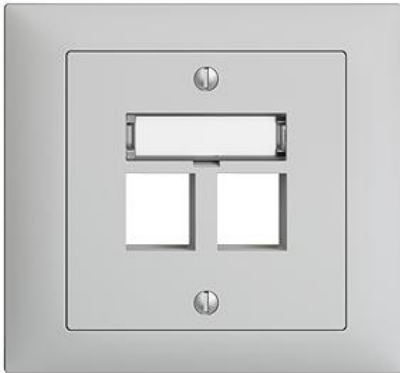

## EDIZIOdue colore Montageset Keystone

**Farbe:**

 crema

 coffee

 schwarz

 weiss

 hellgrau

 dunkelgrau

**Bauart:**

 FKE

**Feller-NR:** 1184-028.FKE.65

**E-NR:** 878 144 030

**EAN:** 7613175310459

Montageset Keystone - Für gerade Steckrichtung -  
Zweifach - Mit Papiereinlage - Einbautiefe 37 mm - FKE  
- hellgrau - IP20 - 80 x 86 mm

**Montageart:** Unterputz

**Zusammenstellung:** Vollplatte

**Halogenfrei:** Ja

**Werkstoffgüte:** Thermoplast

**Geeignet für Schutzart (IP):** IP20

**Werkstoff:** Kunststoff

**Befestigungsart:** Befestigung mit Schraube

**Zubehör:**

**Name / Kategorie**

Blindabdeckung - Keystone - hellgrau

**Feller-Nr / E-NR**

900-1184-1-B.65

878 198 030

Bezeichnungsschild - EDIZIOdue colore - Für  
gerade Steckrichtung

783-1180.FMI.65