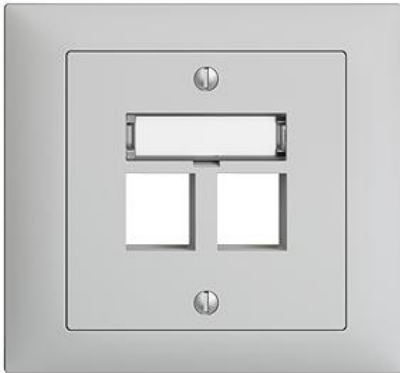

## EDIZIOdue colore Montageset Keystone

### Bauart:

 FKE

**Feller-NR:** 1184-028.FKE.65

**E-NR:** 878 144 030

**EAN:** 7613175310459

Montageset Keystone - Für gerade Steckrichtung -  
Zweifach - Mit Papiereinlage - Einbautiefe 37 mm - FKE  
- hellgrau - IP20 - 80 x 86 mm

**Montageart:** Unterputz

**Zusammenstellung:** Vollplatte

**Halogenfrei:** Ja

**Werkstoffgüte:** Thermoplast

**Geeignet für Schutzart (IP):** IP20

**Werkstoff:** Kunststoff

**Befestigungsart:** Befestigung mit Schraube

#### Name / Kategorie

Blindabdeckung - Keystone - hellgrau