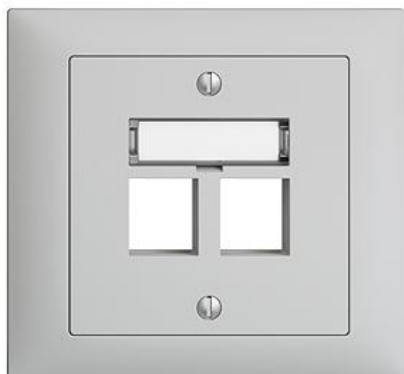

Scheda dati: 1184-028.FKE.65

EDIZIOdue colore

Kit di montaggio Keystone

colore:

 crema

 coffee

 nero

 bianco

 grigio chiaro

 grigio scuro

Esecuzione:

 FKE

Feller-NR: 1184-028.FKE.65

E-NR: 878 144 030

EAN: 7613175310459

Kit di montaggio Keystone - Per innesto orizzontale - Doppia - Con targhetta - Profondità 37 mm - FKE - grigio chiaro - IP20 - 80 x 86 mm

modo di montaggio: incastrato

composizione: lastra piena

senza alogeni: Sì

qualità del materiale: materiale termoplastico

adatto per grado di protezione (IP): IP20

materiale: materiale sintetico

tipo di fissaggio: fissaggio con vite

Accessorio:

Name / Kategorie

Copertura cieca - Keystone - grigio chiaro

Feller-Nr / E-NR

900-1184-1-B.65

878 198 030

Targhetta delle caratteristiche - EDIZIOdue colore - Per innesto orizzontale

783-1180.FMI.65