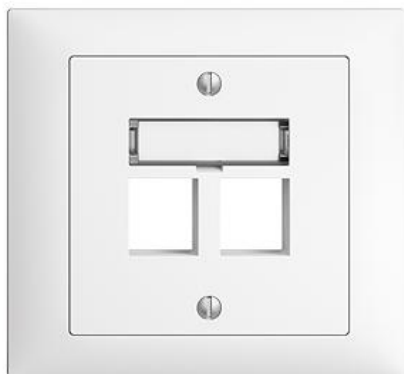

EDIZIOdue colore

Kit di montaggio Keystone

colore:

 crema

 coffee

 nero

 bianco

 grigio chiaro

 grigio scuro

Esecuzione:

 FKE

Feller-NR: 1184-028.FKE.61

E-NR: 878 144 000

EAN: 7613175310442

Kit di montaggio Keystone - Per innesto orizzontale - Doppia - Con targhetta - Profondità 37 mm - FKE - bianco - IP20 - 80 x 86 mm

modo di montaggio: incastrato

composizione: lastra piena

senza alogeni: Sì

qualità del materiale: materiale termoplastico

adatto per grado di protezione (IP): IP20

materiale: materiale sintetico

tipo di fissaggio: fissaggio con vite

Accessorio:

Name / Kategorie

Feller-Nr / E-NR

Copertura cieca - Keystone - bianco

900-1184-1-B.61

878 198 000

Set di targhetta descrittiva - EDIZIOdue colore - 783-1180.FMI.SET.61

Per innesto orizzontale - Iscrizione 1 a 16