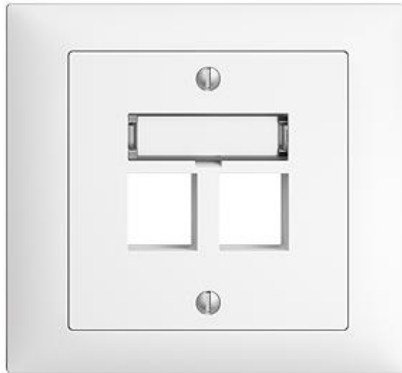

EDIZIOdue colore Montageset Keystone

Farbe:

 crema

 coffee

 schwarz

 weiss

 hellgrau

 dunkelgrau

Bauart:

 FKE

Feller-NR: 1184-028.FKE.61

E-NR: 878 144 000

EAN: 7613175310442

Montageset Keystone - Für gerade Steckrichtung -
Zweifach - Mit Papiereinlage - Einbautiefe 37 mm - FKE
- weiss - IP20 - 80 x 86 mm

Montageart:	Unterputz
Zusammenstellung:	Vollplatte
Halogenfrei:	Ja
Werkstoffgüte:	Thermoplast
Geeignet für Schutzart (IP):	IP20
Werkstoff:	Kunststoff
Befestigungsart:	Befestigung mit Schraube

Zubehör:

Name / Kategorie

Feller-Nr / E-NR

Blindabdeckung - Keystone - weiss

900-1184-1-B.61

878 198 000

Bezeichnungsschild Set - EDIZIOdue colore - 783-1180.FMI.SET.61

Für gerade Steckrichtung - Beschriftung 1 bis 16 877 908 000

Bezeichnungsschild - EDIZIOdue colore - Für 783-1180.FMI.61