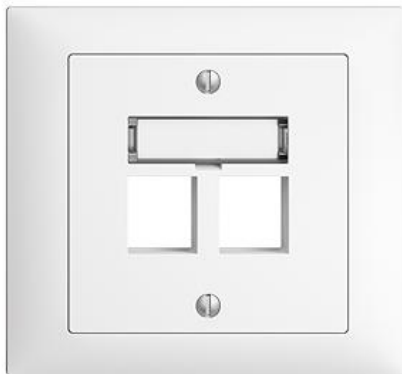

EDIZIOdue colore Montageset Keystone

Farbe:

 crema

 sand

 coffee

 schwarz

 weiss

 hellgrau

 dunkelgrau

Bauart:

 FKE

Feller-NR: 1184-028.FKE.61

E-NR: 878 144 000

EAN: 7613175310442

Montageset Keystone - Für gerade Steckrichtung -
Zweifach - Mit Papiereinlage - Einbautiefe 37 mm - FKE
- weiss - IP20 - 80 x 86 mm

Montageart: Unterputz

Zusammenstellung: Vollplatte

Halogenfrei: Ja

Werkstoffgüte: Thermoplast

Geeignet für Schutzart (IP): IP20

Werkstoff: Kunststoff

Befestigungsart: Befestigung mit Schraube

Zubehör:

Name / Kategorie

Feller-Nr / E-NR

Blindabdeckung - Keystone - weiss

900-1184-1-B.61

878 198 000

Bezeichnungsschild Set - EDIZIOdue colore - 783-1180.FMI.SET.61

Für gerade Steckrichtung - Beschriftung 1 bis 16 877 908 000