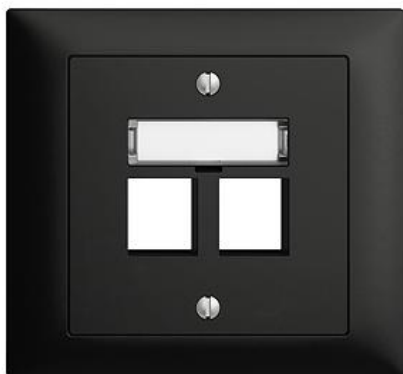

## EDIZIOdue colore Montageset Keystone

### Bauart:

 FKE

**Feller-NR:** 1184-028.FKE.60

**E-NR:** 878 144 950

**EAN:** 7613175310435

Montageset Keystone - Für gerade Steckrichtung -  
Zweifach - Mit Papiereinlage - Einbautiefe 37 mm - FKE  
- schwarz - IP20 - 80 x 86 mm

**Montageart:** Unterputz

**Zusammenstellung:** Vollplatte

**Halogenfrei:** Ja

**Werkstoffgüte:** Thermoplast

**Geeignet für Schutzart (IP):** IP20

**Werkstoff:** Kunststoff

**Befestigungsart:** Befestigung mit Schraube