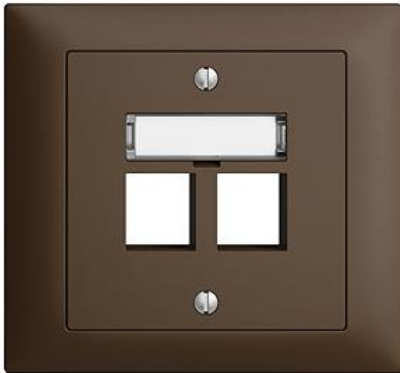

## EDIZIOdue colore Montageset Keystone

### Bauart:

 FKE

**Feller-NR:** 1184-028.FKE.57

**E-NR:** 878 144 890

**EAN:** 7613175310428

Montageset Keystone - Für gerade Steckrichtung -  
Zweifach - Mit Papiereinlage - Einbautiefe 37 mm - FKE  
- coffee - IP20 - 80 x 86 mm

<b>Montageart:</b>	Unterputz
<b>Zusammenstellung:</b>	Vollplatte
<b>Halogenfrei:</b>	Ja
<b>Werkstoffgüte:</b>	Thermoplast
<b>Geeignet für Schutzart (IP):</b>	IP20
<b>Werkstoff:</b>	Kunststoff
<b>Befestigungsart:</b>	Befestigung mit Schraube