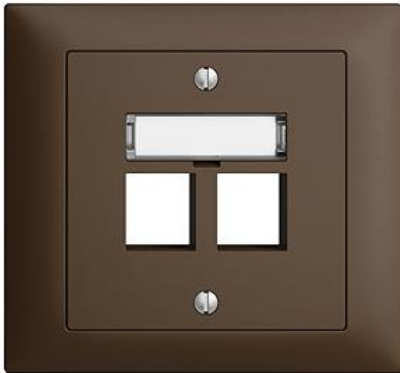

EDIZIOdue colore Montageset Keystone

Farbe:

 crema

 coffee

 schwarz

 weiss

 hellgrau

 dunkelgrau

Bauart:

 FKE

Feller-NR: 1184-028.FKE.57

E-NR: 878 144 890

EAN: 7613175310428

Montageset Keystone - Für gerade Steckrichtung -
Zweifach - Mit Papiereinlage - Einbautiefe 37 mm - FKE
- coffee - IP20 - 80 x 86 mm

Montageart:	Unterputz
Zusammenstellung:	Vollplatte
Halogenfrei:	Ja
Werkstoffgüte:	Thermoplast
Geeignet für Schutzart (IP):	IP20
Werkstoff:	Kunststoff
Befestigungsart:	Befestigung mit Schraube

Zubehör:

Name / Kategorie

Blindabdeckung - Keystone - coffee

Feller-Nr / E-NR

900-1184-1-B.57

878 198 890

Bezeichnungsschild - EDIZIOdue colore - Für
gerade Steckrichtung

783-1180.FMI.57

877 937 890

Zerlegung: