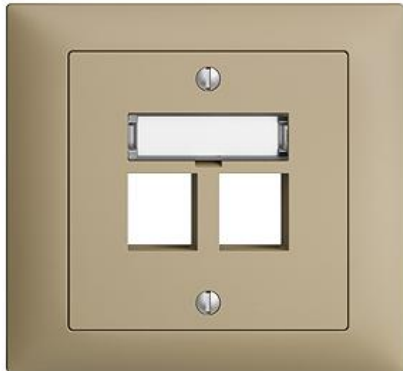

EDIZIOdue colore Montageset Keystone

Farbe:

 crema

 sand

 coffee

 schwarz

 weiss

 hellgrau

 dunkelgrau

Bauart:

 FKE

Feller-NR: 1184-028.FKE.36

E-NR: 878 144 810

EAN: 7613175310411

Montageset Keystone - Für gerade Steckrichtung -
Zweifach - Mit Papiereinlage - Einbautiefe 37 mm - FKE
- sand - IP20 - 80 x 86 mm

Montageart: Unterputz

Zusammenstellung: Vollplatte

Halogenfrei: Ja

Werkstoffgüte: Thermoplast

Geeignet für Schutzart (IP): IP20

Werkstoff: Kunststoff

Befestigungsart: Befestigung mit Schraube

Zubehör:

Name / Kategorie

Blindabdeckung - Keystone - sand

Feller-Nr / E-NR

900-1184-1-B.36

878 198 810

Bezeichnungsschild - EDIZIOdue colore - Für
gerade Steckrichtung

783-1180.FMI.36

877 937 810