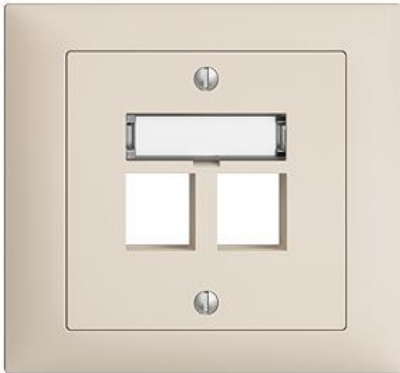

## EDIZIOdue colore Montageset Keystone

### Bauart:

 FKE

**Feller-NR:** 1184-028.FKE.35

**E-NR:** 878 144 010

**EAN:** 7613175310404

Montageset Keystone - Für gerade Steckrichtung -  
Zweifach - Mit Papiereinlage - Einbautiefe 37 mm - FKE  
- crema - IP20 - 80 x 86 mm

<b>Montageart:</b>	Unterputz
<b>Zusammenstellung:</b>	Vollplatte
<b>Halogenfrei:</b>	Ja
<b>Werkstoffgüte:</b>	Thermoplast
<b>Geeignet für Schutzart (IP):</b>	IP20
<b>Werkstoff:</b>	Kunststoff
<b>Befestigungsart:</b>	Befestigung mit Schraube

#### Name / Kategorie

Blindabdeckung - Keystone - crema