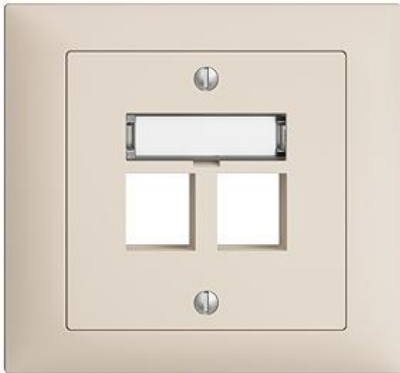

## EDIZIOdue colore Montageset Keystone

**Farbe:**

 crema

 coffee

 schwarz

 weiss

 hellgrau

 dunkelgrau

**Bauart:**

 FKE

**Feller-NR:** 1184-028.FKE.35

**E-NR:** 878 144 010

**EAN:** 7613175310404

Montageset Keystone - Für gerade Steckrichtung -  
Zweifach - Mit Papiereinlage - Einbautiefe 37 mm - FKE  
- crema - IP20 - 80 x 86 mm

<b>Montageart:</b>	Unterputz
<b>Zusammenstellung:</b>	Vollplatte
<b>Halogenfrei:</b>	Ja
<b>Werkstoffgüte:</b>	Thermoplast
<b>Geeignet für Schutzart (IP):</b>	IP20
<b>Werkstoff:</b>	Kunststoff
<b>Befestigungsart:</b>	Befestigung mit Schraube

**Zubehör:**

**Name / Kategorie**

Blindabdeckung - Keystone - crema

**Feller-Nr / E-NR**

900-1184-1-B.35

878 198 010

Bezeichnungsschild - EDIZIOdue colore - Für  
gerade Steckrichtung

783-1180.FMI.35