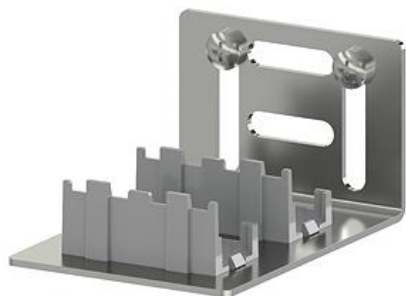

Datenblatt: 1180-HE204U

EDIZIOdue colore EASYNET Patch Panel

Farbe:

farbneutral

Bauart:

 Komponenten

Feller-NR: 1180-HE204U

E-NR: 966 731 410

EAN: 7613175423708

EASYNET Patch Panel - Für 4 RJ45-Anschlussmodule
S-One - Zur Installation auf Mediablech - Leer - Für
ungeschirmte Installationen

Anwendung: Gigabit Ethernet

Anzahl der Steckverbinder vorne: 16

Anschlussart hinten: ohne

Anschlussart vorne: RJ45 8(4)