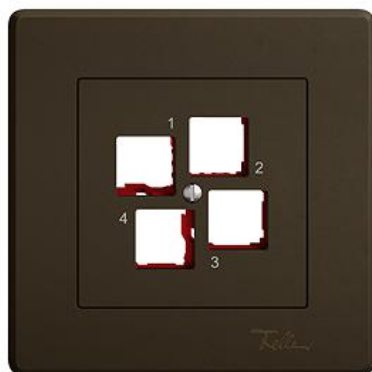

EDIZIO.liv

EDIZIO.liv EASYNET Kit de montage S-One

EDIZIO.liv est l'aboutissement de la compétence en design de plus de 100 ans de Feller.

couleur:

 crema

 umbra

 noir

 blanc

EAN: 7613175431475

EDIZIO.liv - EASYNET Kit de montage S-One - Pour
 enfichage droit - Pour quatre modules de raccordement
 RJ45 S-One - Système de fixation SNAPFIX® - Sans
 modules de raccordement - Quadruple - GMI.A - umbra
 - IP20 - 96 x 96 mm (93 x 93 mm)

mode de montage: encastré

assemblage: plaque pleine

sans halogène: Oui

qualité du matériau: matière thermoplastique

approprié pour indice de protection (IP): IP20

matériau: matière synthétique

type de fixation: fixation avec vis