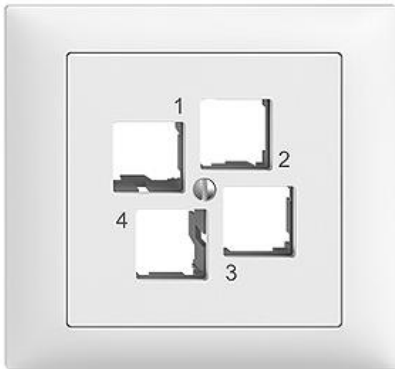

EDIZIOdue colore EASYNET Montageset S-One

Farbe:

 crema

 sand

 coffee

 schwarz

 weiss

 hellgrau

 dunkelgrau

Bauart:

 FKE

Feller-NR: 1180-048.FKE.61

E-NR: 877 537 000

EAN: 7613175205311

EASYNET Montageset S-One - Für gerade
Steckrichtung - Für vier RJ45-Anschlussmodule S-One -
Ohne Anschlussmodule - Vierfach - FKE - weiss - IP20 -
80 x 86 mm

Montageart: Unterputz

Zusammenstellung: Vollplatte

Halogenfrei: Ja

Werkstoffgüte: Thermoplast

Geeignet für Schutzart (IP): IP20

Werkstoff: Kunststoff

Befestigungsart: Befestigung mit Schraube

Zubehör:

EASYNET Montageset S-One - Für gerade 1180-048.F.61
 Steckrichtung - Für vier RJ45-Anschlussmodule 877 637 000
 S-One - Ohne Anschlussmodule - Vierfach -
 weiss

Abdeckrahmen EDIZIOdue colore - FKE - 2911.FKE.61
 weiss 334 901 000