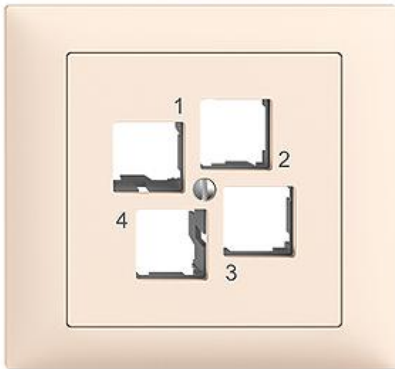

EDIZIOdue colore EASYNET Montageset S-One

Farbe:

 crema

 sand

 coffee

 schwarz

 weiss

 hellgrau

 dunkelgrau

Bauart:

 FKE

Feller-NR: 1180-048.FKE.35

E-NR: 877 537 010

EAN: 7613175205274

EASYNET Montageset S-One - Für gerade
Steckrichtung - Für vier RJ45-Anschlussmodule S-One -
Ohne Anschlussmodule - Vierfach - FKE - crema - IP20
- 80 x 86 mm

Montageart: Unterputz

Zusammenstellung: Vollplatte

Halogenfrei: Ja

Werkstoffgüte: Thermoplast

Geeignet für Schutzart (IP): IP20

Werkstoff: Kunststoff

Befestigungsart: Befestigung mit Schraube

Zubehör:

Abdeckrahmen EDIZIOdue colore - FKE - crema	2911.FKE.35 334 901 010
---	----------------------------

EASYNET Montageset S-One - Für gerade Steckrichtung - Für vier RJ45-Anschlussmodule S-One - Ohne Anschlussmodule - Vierfach - crema	1180-048.F.35 877 637 010
---	------------------------------