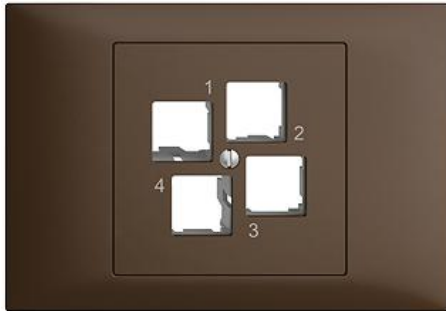

EDIZIOdue colore EASYNET Montageset S-One

Farbe:

 crema

 coffee

 schwarz

 weiss

 hellgrau

 dunkelgrau

Bauart:

 BKE

Feller-NR: 1180-048.BKE.57

E-NR: 877 527 890

EAN: 7613175203430

EASYNET Montageset S-One - Für gerade
Steckrichtung - Für vier RJ45-Anschlussmodule S-One -
Ohne Anschlussmodule - Vierfach - BKE - coffee - IP20
- 80 x 115 mm

Montageart:	Unterputz
Zusammenstellung:	Zentralplatte
Halogenfrei:	Ja
Werkstoffgüte:	Thermoplast
Geeignet für Schutzart (IP):	IP20
Werkstoff:	Kunststoff
Befestigungsart:	Befestigung mit Schraube

Zubehör: