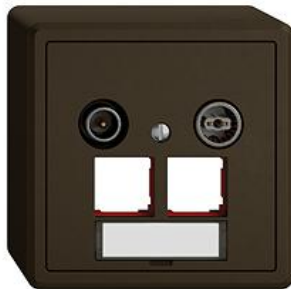

EDIZIO.liv

EDIZIO.liv EASYNET Multimediadose 5-2000 MHz

EDIZIO.liv bringt die über 100-jährige Designkompetenz bei Feller auf den Punkt. Jedes De

Farbe:

 crema

 umbra

 schwarz

 weiss

 hellgrau

 dunkelgrau

Bauart:

 GMI.A

 G.A

 GX.54.A

Feller-NR: 1180-028.DB19.GX.54.A.56

E-NR: 936 151 090

EAN: 7613175536057

EDIZIO.liv - EASYNET Multimediadose 5-2000 MHz -
 Schirmungsmass der Klasse A (+10 dB) -
 Durchgangsdose/Enddose - Integrierter
 Abschlusswiderstand - Für zwei RJ45-Anschlussmodule
 S-One - Mit Papiereinlage - Dämpfung 19 dB -
 SNAPFIX® Befestigungssystem - Anbauhöhe 54 mm -
 GX.54.A - umbra - IP20 - 74 x 74 mm

Ausführung:

Enddose

Anzahl der Auslässe:

2

Anschlussdämpfung bei 860 MHz:

19 dB

Geeignet für Kabelmodem:

Ja