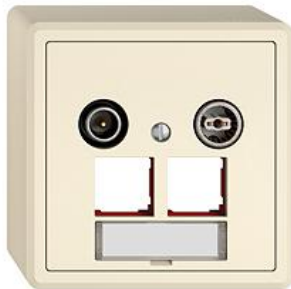

EDIZIO.liv

EDIZIO.liv EASYNET Multimediadose 5-2000 MHz

EDIZIO.liv bringt die über 100-jährige Designkompetenz bei Feller auf den Punkt. Jedes De

Farbe:

 crema

 umbra

 schwarz

 weiss

 hellgrau

 dunkelgrau

Bauart:

 GMI.A

 G.A

 GX.54.A

Feller-NR: 1180-028.DB19.GX.54.A.35

E-NR: 936 151 010

EAN: 7613175542195

EDIZIO.liv - EASYNET Multimediadose 5-2000 MHz -
Schirmungsmass der Klasse A (+10 dB) -
Durchgangsdose/Enddose - Integrierter
Abschlusswiderstand - Für zwei RJ45-Anschlussmodule
S-One - Mit Papiereinlage - Dämpfung 19 dB -
SNAPFIX® Befestigungssystem - Anbauhöhe 54 mm -
GX.54.A - crema - IP20 - 74 x 74 mm

Ausführung:

Enddose

Anzahl der Auslässe:

2

Anschlussdämpfung bei 860 MHz:

19 dB

Geeignet für Kabelmodem:

Ja