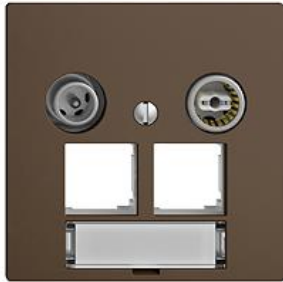

EDIZIOdue colore

EASYNET Multimediadose 5-2000 MHz

Farbe:

crema

coffee

schwarz

weiss

hellgrau

dunkelgrau

Bauart:

F

FMI

FX.54

Feller-NR: 1180-028.DB19.F.57

E-NR: 935 586 890

EAN: 7613175320809

EASYNET Multimediadose 5-2000 MHz -
Schirmungsmass der Klasse A (+10 dB) -
Durchgangsdose/Enddose - Integrierter
Abschlusswiderstand - Für zwei RJ45-Anschlussmodule
S-One - Mit Papiereinlage - Dämpfung 19 dB -
Einbautiefe 33 mm - F - coffee - IP20 - 60 x 60 mm

Ausführung:	Enddose
Anzahl der Auslässe:	2
Anschlussdämpfung bei 860 MHz:	19 dB
Geeignet für Kabelmodem:	Ja
Fernspeisetauglich:	Nein
Anschlussdämpfung bei 2150 MHz:	20 dB

Zubehör:

Name / Kategorie

Blindabdeckung - S-One

Feller-Nr / E-NR

900-1180-1.57

977 839 890

EASYNET DiaLink - OTO-Erweiterungsset -
DiaLink Anschlussmodul mit
Singlemode-Verlängerungskabel für
OTO-Erweiterung - Für Montageset ...

1180-DL.101C

966 732 100

EASYNET DiaLink - OTO-Erweiterungsset -
DiaLink Anschlussmodul mit
Singlemode-Verlängerungskabel für
OTO-Erweiterung - Für Montageset ...

1180-DL.151C

966 732 150