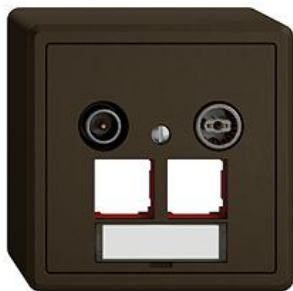

EDIZIO.liv

EDIZIO.liv EASYNET Multimediadose 5-2000 MHz

EDIZIO.liv bringt die über 100-jährige Designkompetenz bei Feller auf den Punkt. Jedes De

Farbe:

 crema

 umbra

 schwarz

 weiss

 hellgrau

 dunkelgrau

Bauart:

 GMI.A

 G.A

 GX.54.A

Feller-NR: 1180-028.DB15.GX.54.A.56

E-NR: 936 141 090

EAN: 7613175542140

EDIZIO.liv - EASYNET Multimediadose 5-2000 MHz -
 Schirmungsmass der Klasse A (+10 dB) -
 Durchgangsdose/Enddose - Integrierter
 Abschlusswiderstand - Für zwei RJ45-Anschlussmodule
 S-One - Mit Papiereinlage - Dämpfung 15 dB -
 SNAPFIX® Befestigungssystem - Anbauhöhe 54 mm -
 GX.54.A - umbra - IP20 - 74 x 74 mm

Ausführung:

Enddose

Anzahl der Auslässe:

2

Anschlussdämpfung bei 860 MHz:

15 dB

Geeignet für Kabelmodem:

Ja