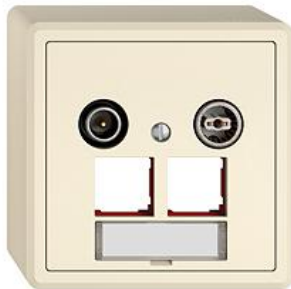

EDIZIO.liv

EDIZIO.liv EASYNET Multimediadose 5-2000 MHz

EDIZIO.liv bringt die über 100-jährige Designkompetenz bei Feller auf den Punkt. Jedes De

Farbe:

 crema

 umbra

 schwarz

 weiss

 hellgrau

 dunkelgrau

Bauart:

 GMI.A

 G.A

 GX.54.A

Feller-NR: 1180-028.DB15.GX.54.A.35

E-NR: 936 141 010

EAN: 7613175542133

EDIZIO.liv - EASYNET Multimediadose 5-2000 MHz -
Schirmungsmass der Klasse A (+10 dB) -
Durchgangsdose/Enddose - Integrierter
Abschlusswiderstand - Für zwei RJ45-Anschlussmodule
S-One - Mit Papiereinlage - Dämpfung 15 dB -
SNAPFIX® Befestigungssystem - Anbauhöhe 54 mm -
GX.54.A - crema - IP20 - 74 x 74 mm

Ausführung:

Enddose

Anzahl der Auslässe:

2

Anschlussdämpfung bei 860 MHz:

15 dB

Geeignet für Kabelmodem:

Ja