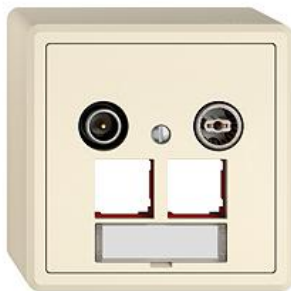

## EDIZIO.liv

EDIZIO.liv EASYNET Multimediadose 5-2000 MHz

EDIZIO.liv bringt die über 100-jährige Designkompetenz bei Feller auf den Punkt. Jedes De

### Bauart:

 GMI.A

 G.A

 GX.54.A

**Feller-NR:** 1180-028.DB15.GX.54.A.35

**E-NR:** 936 141 010

**EAN:** 7613175542133

EDIZIO.liv - EASYNET Multimediadose 5-2000 MHz -  
Schirmungsmass der Klasse A (+10 dB) -  
Durchgangsdose/Enddose - Integrierter  
Abschlusswiderstand - Für zwei RJ45-Anschlussmodule  
S-One - Mit Papiereinlage - Dämpfung 15 dB -  
SNAPFIX® Befestigungssystem - Anbauhöhe 54 mm -  
GX.54.A - crema - IP20 - 74 x 74 mm

### Ausführung:

Enddose

**Anzahl der Auslässe:**

2

**Anschlussdämpfung bei 860 MHz:**

15 dB

**Geeignet für Kabelmodem:**

Ja