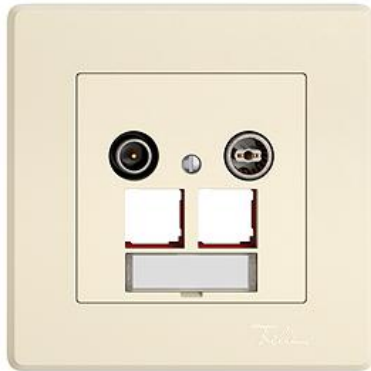

EDIZIO.liv

EDIZIO.liv EASYNET Multimediadose 5-2000 MHz

EDIZIO.liv bringt die über 100-jährige Designkompetenz bei Feller auf den Punkt. Jedes De

Farbe:

crema

umbra

schwarz

weiss

hellgrau

dunkelgrau

Bauart:

GMI.A

G.A

GX.54.A

Feller-NR: 1180-028.DB15.GMI.A.35

E-NR: 936 140 010

EAN: 7613175539263

EDIZIO.liv - EASYNET Multimediadose 5-2000 MHz -
Schirmungsmass der Klasse A (+10 dB) -
Durchgangsdose/Enddose - Integrierter
Abschlusswiderstand - Für zwei RJ45-Anschlussmodule
S-One - Mit Papiereinlage - SNAPFIX®
Befestigungssystem - Dämpfung 15 dB - Einbautiefe 33
mm - GMI.A - crema - IP20 - 96 x 96 mm (93 x 93 mm)

Ausführung:

Enddose

Anzahl der Auslässe:

2

Anschlussdämpfung bei 860 MHz:

15 dB

Geeignet für Kabelmodem:

Ja

Fernspeisetauglich:

Nein

Anschlussdämpfung bei 2150 MHz:

16 dB

Zubehör:

Name / Kategorie

Feller-Nr / E-NR

Bezeichnungsschild - EDIZIO.liv - Für gerade
Steckrichtung

783-1180.GMI.35
877 962 010

Blindabdeckung - S-One

900-1180-1.35
977 839 010

EASYNET DiaLink - OTO-Erweiterungsset -
DiaLink Anschlussmodul mit
Singlemode-Verlängerungskabel für
OTO-Erweiterung - Für Montageset ...

1180-DL.101C
966 732 100