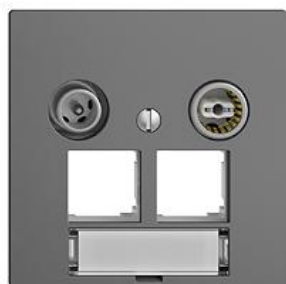

Fiche technique: 1180-028.DB15.F.67
EDIZIOdue colore
Prise multimédia EASYNET 5-2000 MHz

couleur:

- | | | |
|---|--|--|
|  crema |  coffee |  noir |
|  blanc |  gris clair |  gris foncé |

Assortiment:

- | | | |
|---|---|---|
|  F |  FMI |  FX.54 |
|---|---|---|

Feller-NR: 1180-028.DB15.F.67

E-NR: 935 576 040

EAN: 7613175323510

Prise multimédia EASYNET 5-2000 MHz - Masse de blindage de classe A (+10 dB) - Prise de passage/prise finale - Résistance de terminaison intégrée - Pour deux modules de raccordement RJ45 S-One - Avec étiquette en papier - Atténuation 15 dB - Profondeur 33 mm - F - gris foncé - IP20 - 60 x 60 mm

Obturateur - S-One

Feller-Nr / E-NR

900-1180-1.67

977 839 040

 EASYNET DiaLink - Set d'extension OTO -
 Module de raccordement DiaLink avec
 prolongateur singlemode pour OTO-Extension -
 Pour pit de m...

1180-DL.101C