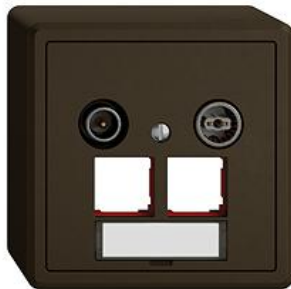

EDIZIO.liv

EDIZIO.liv EASYNET Multimediadose 5-2000 MHz

EDIZIO.liv bringt die über 100-jährige Designkompetenz bei Feller auf den Punkt. Jedes De

Farbe:

 crema

 umbra

 schwarz

 weiss

 hellgrau

 dunkelgrau

Bauart:

 GMI.A

 G.A

 GX.54.A

Feller-NR: 1180-028.DB11.GX.54.A.56

E-NR: 936 131 090

EAN: 7613175542089

EDIZIO.liv - EASYNET Multimediadose 5-2000 MHz -
Schirmungsmass der Klasse A (+10 dB) -
Durchgangsdose/Enddose - Integrierter
Abschlusswiderstand - Für zwei RJ45-Anschlussmodule
S-One - Mit Papiereinlage - EASYNET Multimediadose
5-2000 MHz EDIZIOdue Aufputz - Dämpfung 11 dB -
SNAPFIX® Befestigungssystem - Anbauhöhe 54 mm -
GX.54.A - umbra - IP20 - 74 x 74 mm

Ausführung:	Enddose
Anzahl der Auslässe:	2
Anschlussdämpfung bei 860 MHz:	10.5 dB
Geeignet für Kabelmodem:	Ja
Fernspeisetauglich:	Nein
Anschlussdämpfung bei 2150 MHz:	11.5 dB

Zubehör:

Name / Kategorie

Feller-Nr / E-NR