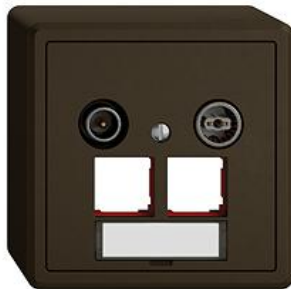

## EDIZIO.liv

EDIZIO.liv EASYNET Multimediadose 5-2000 MHz

EDIZIO.liv bringt die über 100-jährige Designkompetenz bei Feller auf den Punkt. Jedes De

### Bauart:

 GMI.A

 G.A

 GX.54.A

**Feller-NR:** 1180-028.DB11.GX.54.A.56

**E-NR:** 936 131 090

**EAN:** 7613175542089

EDIZIO.liv - EASYNET Multimediadose 5-2000 MHz -  
Schirmungsmass der Klasse A (+10 dB) -  
Durchgangsdose/Enddose - Integrierter  
Abschlusswiderstand - Für zwei RJ45-Anschlussmodule  
S-One - Mit Papiereinlage - EASYNET Multimediadose  
5-2000 MHz EDIZIOdue Aufputz - Dämpfung 11 dB -  
SNAPFIX® Befestigungssystem - Anbauhöhe 54 mm -  
GX.54.A - umbra - IP20 - 74 x 74 mm

### Ausführung:

Enddose

**Anzahl der Auslässe:**

2

**Anschlussdämpfung bei 860 MHz:**

10.5 dB

**Geeignet für Kabelmodem:**

Ja