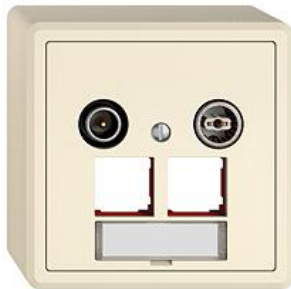

EDIZIO.liv

EDIZIO.liv EASYNET Multimediadose 5-2000 MHz

EDIZIO.liv bringt die über 100-jährige Designkompetenz bei Feller auf den Punkt. Jedes De

Farbe:

crema

umbra

schwarz

weiss

hellgrau

dunkelgrau

Bauart:

GMI.A

G.A

GX.54.A

Feller-NR: 1180-028.DB11.GX.54.A.35

E-NR: 936 131 010

EAN: 7613175537702

EDIZIO.liv - EASYNET Multimediadose 5-2000 MHz -
Schirmungsmass der Klasse A (+10 dB) -
Durchgangsdose/Enddose - Integrierter
Abschlusswiderstand - Für zwei RJ45-Anschlussmodule
S-One - Mit Papiereinlage - EASYNET Multimediadose
5-2000 MHz EDIZIOdue Aufputz - Dämpfung 11 dB -
SNAPFIX® Befestigungssystem - Anbauhöhe 54 mm -
GX.54.A - crema - IP20 - 74 x 74 mm

Ausführung:

Enddose

Anzahl der Auslässe:

2

Anschlussdämpfung bei 860 MHz:

10.5 dB

Geeignet für Kabelmodem:

Ja

Fernspeisetauglich:

Nein

Anschlussdämpfung bei 2150 MHz:

11.5 dB

Zubehör:

Name / Kategorie

Feller-Nr / E-NR

Bezeichnungsschild - EDIZIO.liv - Für gerade
Steckrichtung

783-1180.GMI.35
877 962 010

Blindabdeckung - S-One

900-1180-1.35
977 839 010

EASYNET DiaLink - OTO-Erweiterungsset -
DiaLink Anschlussmodul mit
Singlemode-Verlängerungskabel für
OTO-Erweiterung - Für Montageset ...

1180-DL.101C
966 732 100